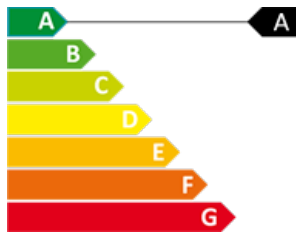

50 anys Superior
immobiliaris

CERTIFICAT ENERGÈTIC

 0

 1

 276 m²

 No Inclòs

Local comercial en venda a Encamp, 276 metres

Ref: ref12742