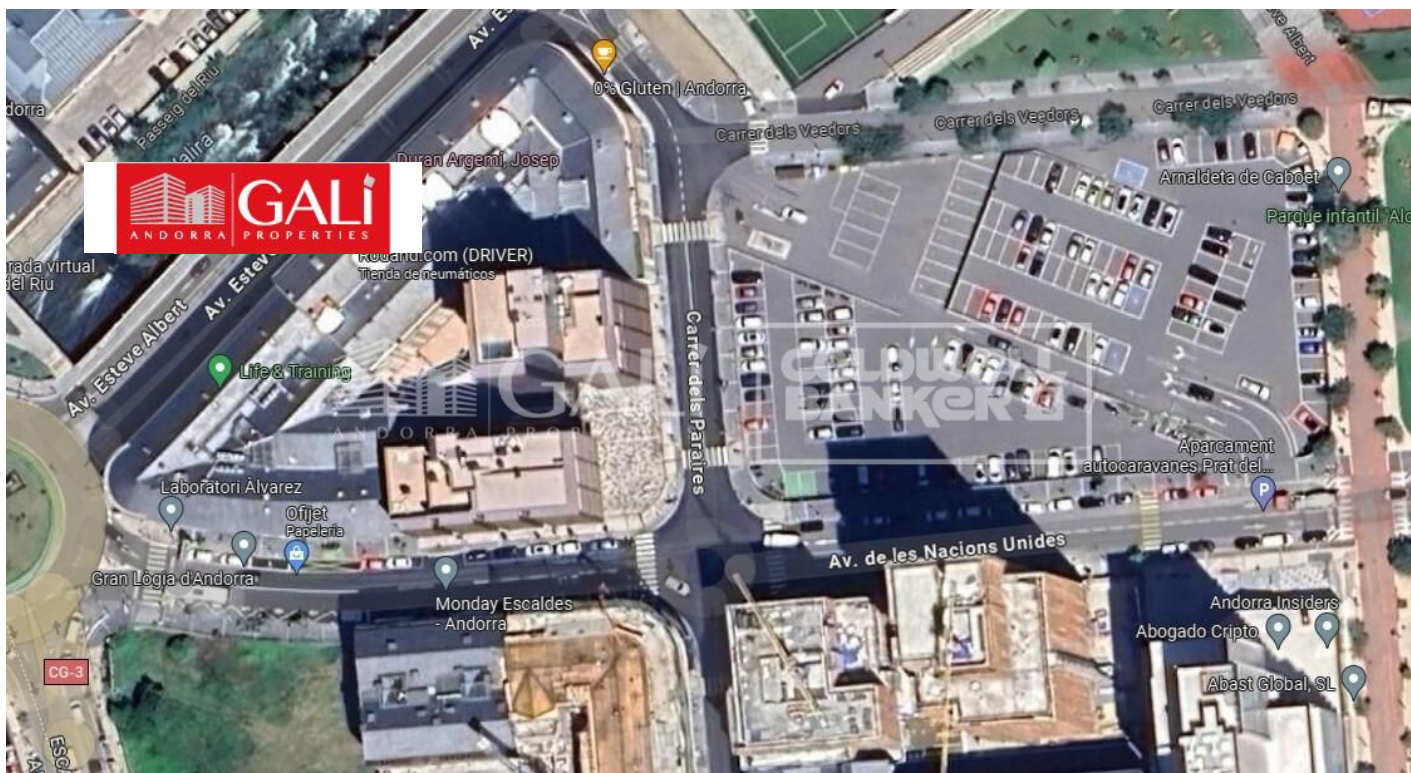

LOCAL COMERCIAL DE 365 M2 AL CENTRE D'ESCALDES

ref: **04031**

 365 m2	 0	 1	 Inclòs
---	--	--	---

Local comercial al centre d'Escaldes d'Engordany, a escassos metres de la "Dama de Gel"~~Aquest espai compta amb 356 metres quadrats diàfans d'utilitat.~~Actualment llogat fins l'abril del 2027