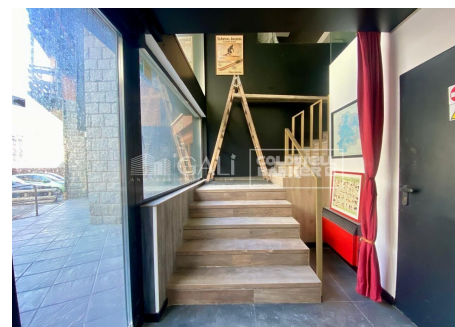

LOCAL AL PAS DE LA CASA A PEU DE PISTES

ref: **00780**

240 m²

0

2

No Inclòs

Local en venda ubicat a Pas de la Casa.~~Local habilitat per ser un restaurant a peu de pistes, disposa de xemeneia. A la planta baixa, gran vestíbul d'uns (125 m²) per rebre els clients en un gran espai. A la planta de dalt, gran sala/menjador.~~Tot el local va ser reformat amb una gran inversió per part de l'anterior Inquilí.~~No dubti en contactar-nos per concertar una visita~L'equip d'immobiliària Gali estarà encantat d'atendre'l