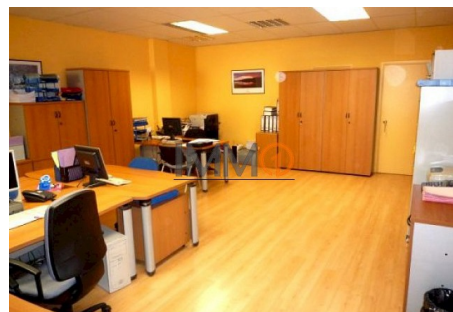

Local comercial a prop de FUNICAMP

ref: 324

281 m²

0

2

No Inclòs

Local comercial a peu de carrer , prop de funicamp, de 280.88m², possibilitat de fer 2 locals, un de 129.27m² i un altre de 151.61m² ideal per qualsevol tipus de negoci, actualment dividit en 5 sales, 2 despatxos, 2 banys 1 sala de neteja