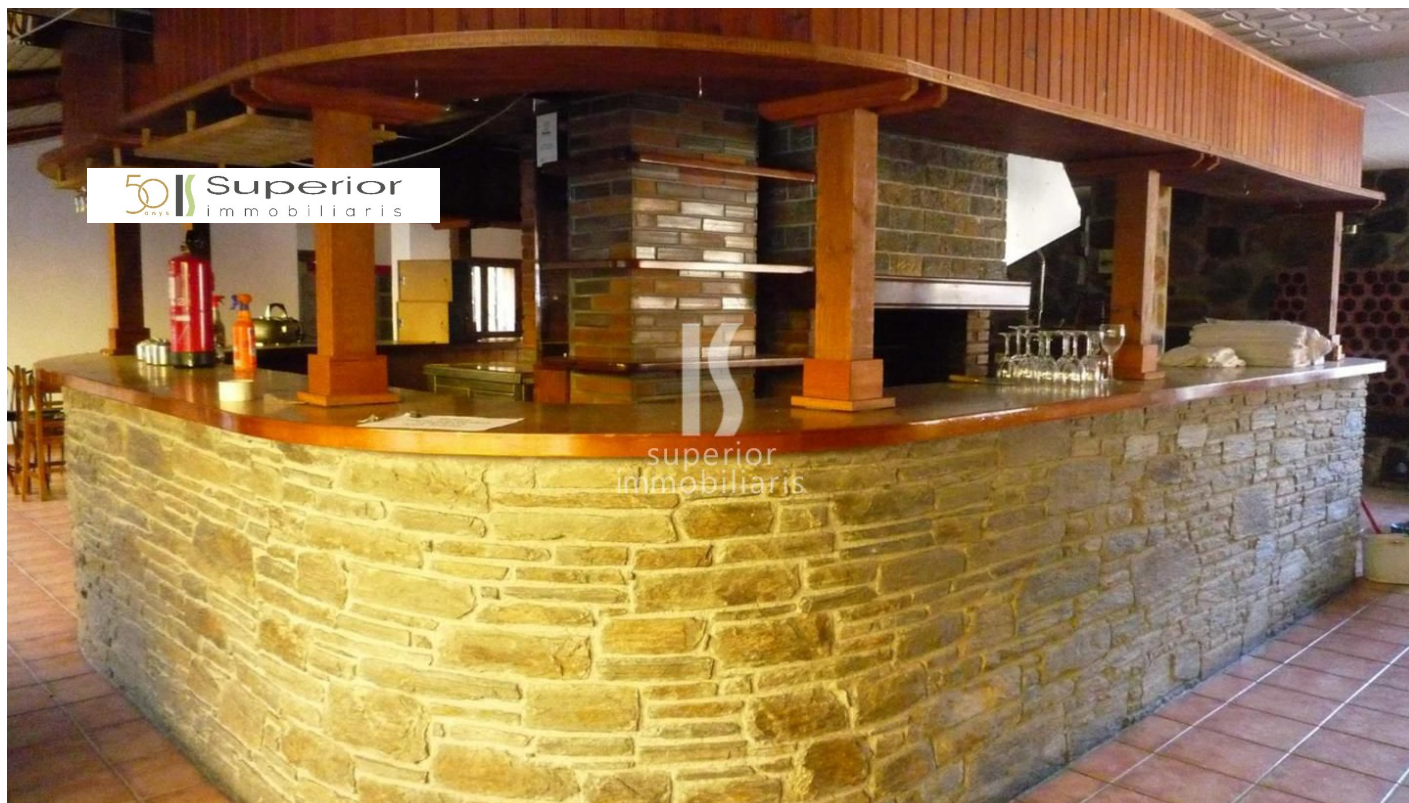

Local comercial en venda a Incles, 200 metres

ref: **ref08808**

200 m²

0

2

No Inclòs

Local en venda a Andorra situat al poble d'Incles, parròquia de Canillo. Està situat al costat de les pistes d'esquí del Canaro, a 1,8km de Soldeu, on trobem el telecabina per anar a les pistes d'esquí de Grandvalira, i a 5,7km del centre de Canillo. Al costat hi ha parada d'autobus en ambdós sentits. Es apte per a qualsevol negoci, actualment en aquest local hi ha muntat un restaurant amb capacitat per 80 persones. Té sortida de fums i una terra...