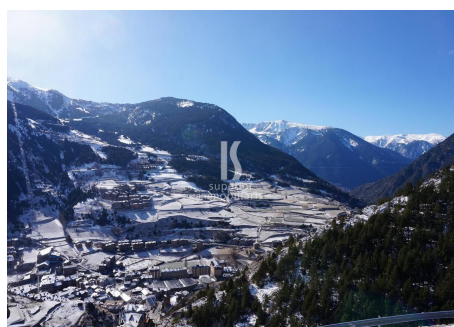

Local comercial en venda a Canillo, 630 metres

ref: **ref08937**

630 m²

0

0

No Inclòs

Borda molt acollidora en venda a Andorra situada a Canillo, en una zona residencial a la muntanya que està a 5 minuts en cotxe del nucli urbà de Canillo on trobem el telecabina per accedir a les pistes d'esquí de Granvalira, el Palau de Gel i totes les comoditats. Es una situació molt tranquil·la envoltada de natura, gaudint de magnífiques vistes a la vall i a les muntanyes, i de sol durant tot el dia. Aquesta borda, amb una superfície de 630m², e...