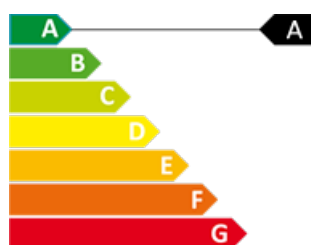

50 anys Superior
immobiliaris

CERTIFICAT ENERGÈTIC

0

0

952 m²

Inclòs

Local comercial en venda a Encamp, 952 metres

Ref: refl0702