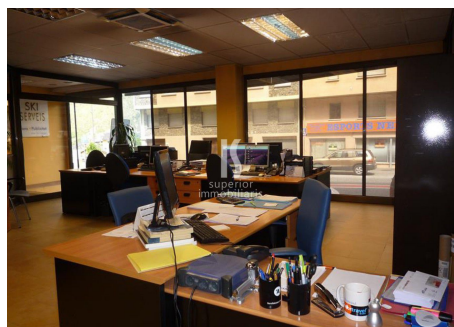

Local comercial en venda a Encamp, 280 metres

ref: **ref08050**

Magnífic local comercial en venda a Andorra situat a Encamp. Es una zona molt propera al centre d'Encamp, està en una situació idònia pels negocis lligats amb els esports perquè; està a un pas del telecabina Funicamp per pujar a l'estació d'esquí de Grandvalira. En aquesta zona hi ha molt flux de turistes. Aquest local comercial està en planta baixa, disposa d'una gran vitrina amb doble vidre, donant lluminositat al local. Tot el terra té parquet...