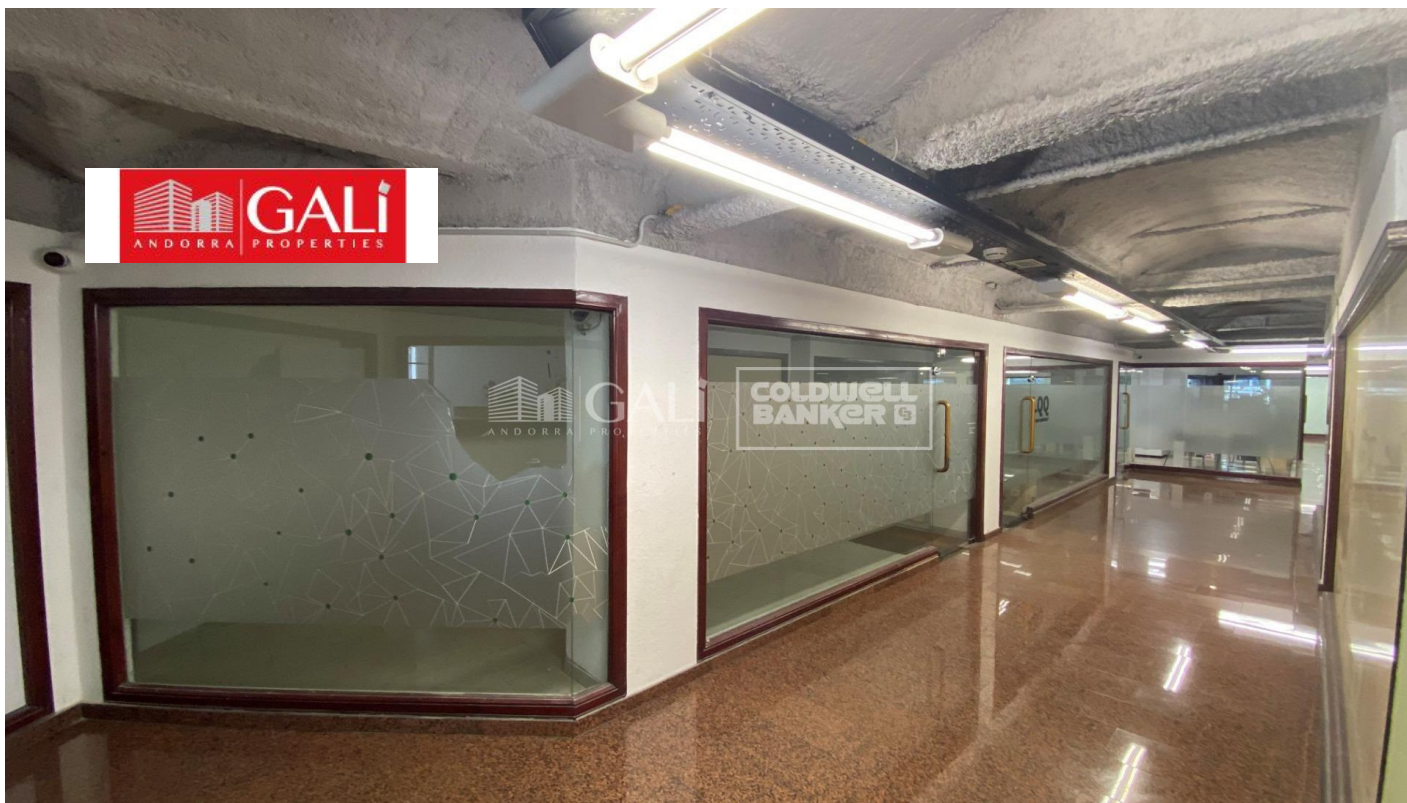

LOCAL COMERCIAL A ESCALDES-ENGORDANY

ref: **04014**

80 m2

0

0

No Inclòs

Local comercial a la principal via d'Escaldes-Engordany. El local disposa de 80 m2 i està ubicat molt proper al centre neuràlgic i comercial del país. ~No deixeu passar aquesta gran oportunitat.