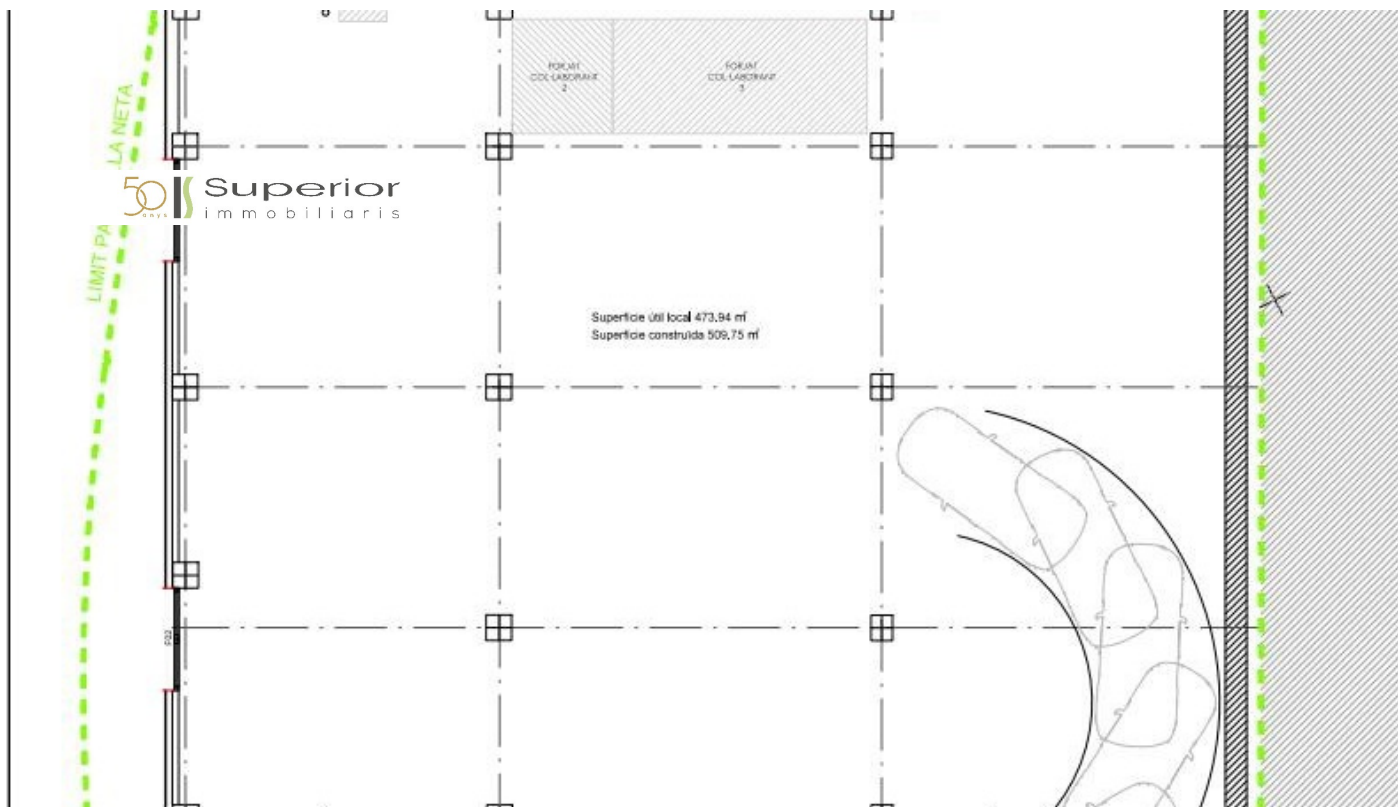

Nau Industrial en venda a Encamp, 510 metres

ref: **ref13290**

Nau industrial en construcció en venda situada en una zona industrial de la parròquia d'Encamp.

Gaudeix d'un bon accés gràcies a una rampa privada de 100 m2 que facilita la circulació per vehicles grans.

Aquest nau està situada en una primera planta i disposa d'una superfície aproximada de 510 m2.

Finalització obra prevista pel mes de Juliol 2025.

Forma de pagament:

- 20% + IGI en el moment de la reserva.
- 20% ...