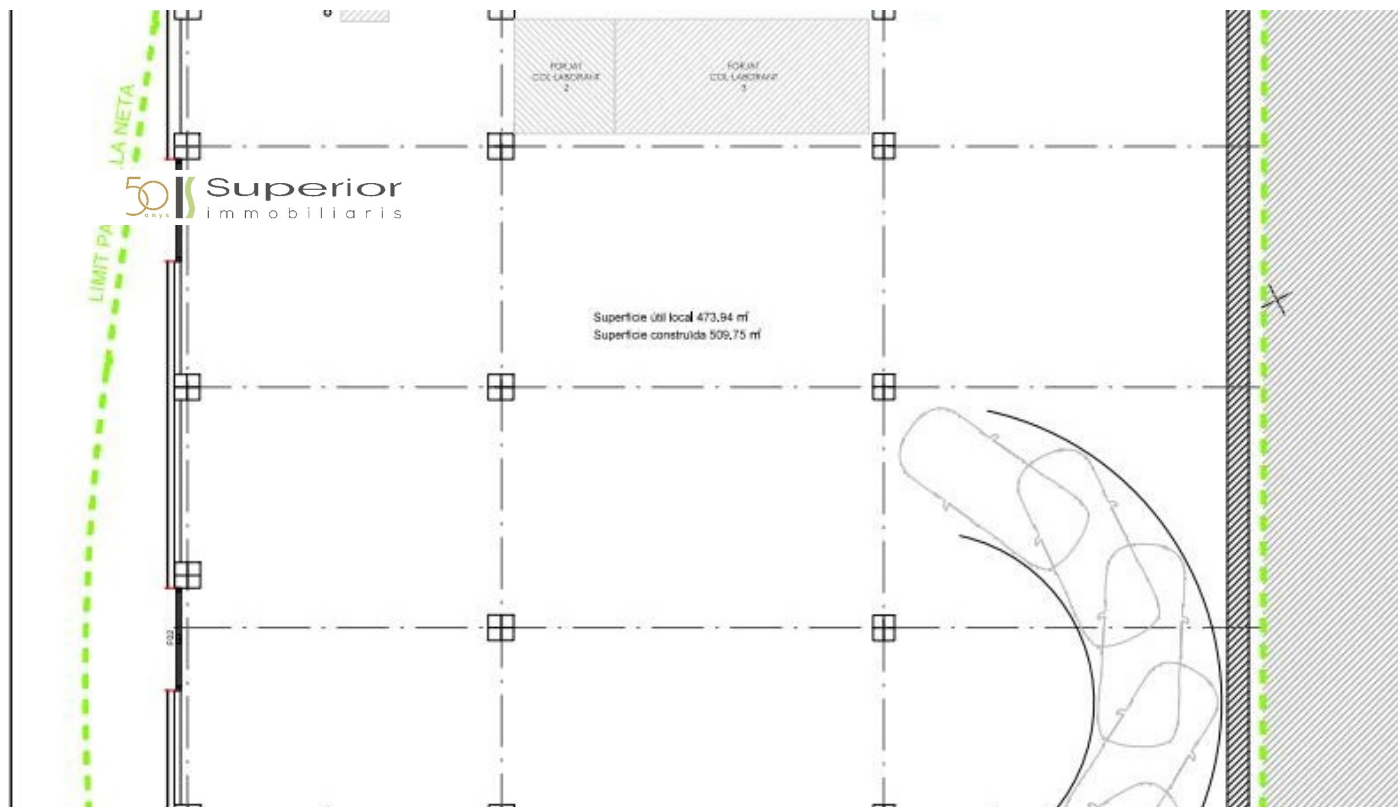

Nau Industrial en venda a Encamp, 510 metres

ref: **ref13290**

Nau industrial en construcció en venda situada en una zona industrial de la parròquia d'Encamp.

Gaudeix d'un bon accés gràcies a una rampa privada de 100 m2 que facilita la circulació per vehicles grans.

Aquest nau està situada en una primera planta i disposa d'una superfície aproximada de 510 m2.

Finalització obra prevista pel mes de Juliol 2025.

Forma de pagament:

- 20% + IGI en el moment de la reserva.
- 20% ...