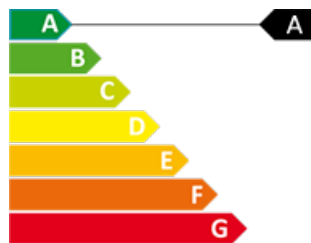

50 anys Superior
immobiliaris

CERTIFICAT ENERGÈTIC

0

0

510 m²

Inclòs

Nau Industrial en venda a Encamp, 510 metres

Ref: ref13290