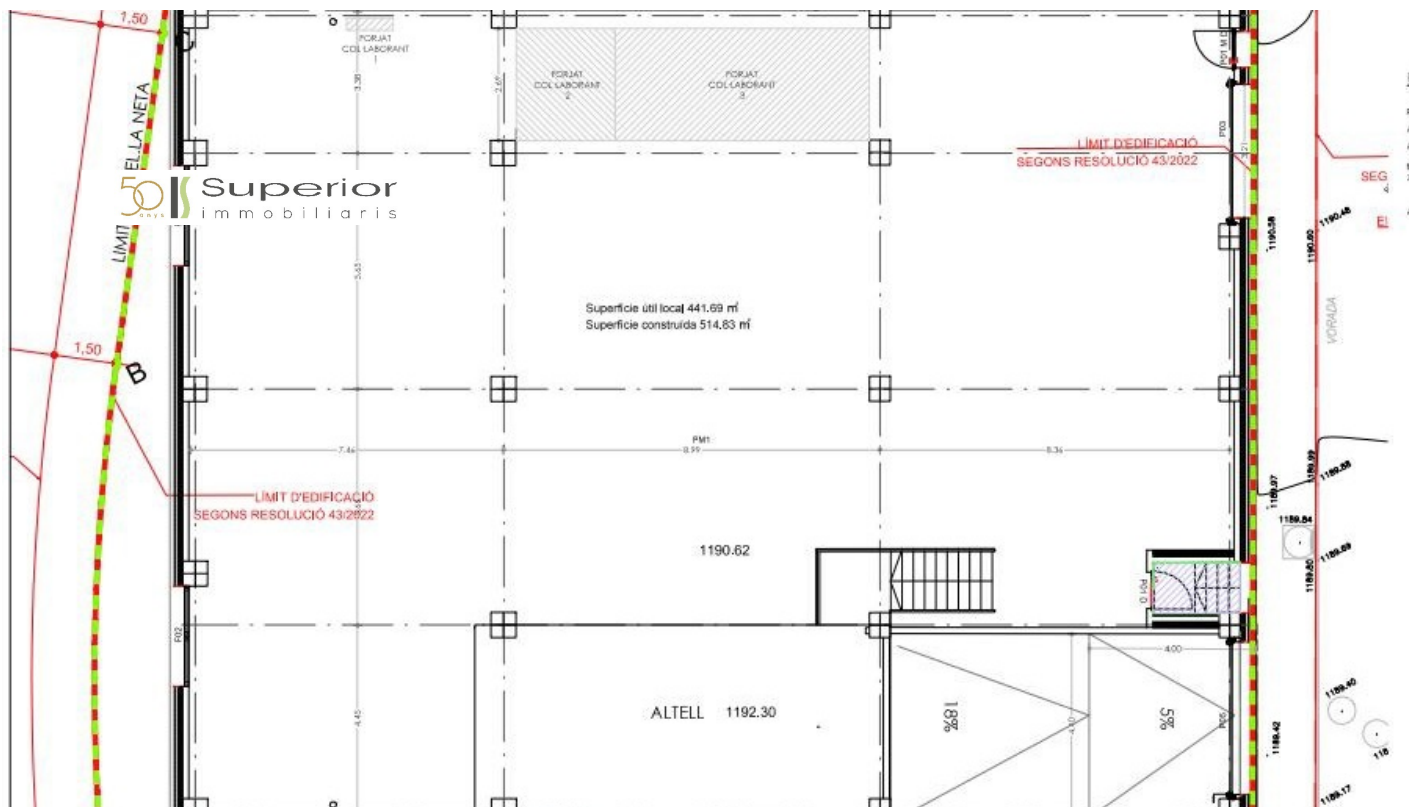

# Nau Industrial en venda a Encamp, 510 metres

ref: **ref13292**

Nau industrial en construcció en venda situada en una zona industrial de la parròquia d'Encamp.

Gaudeix d'un bon accés que facilita la circulació per vehicles grans.

Aquest nau està situada en una tercera planta i disposa d'una superfície aproximada de 510 m<sup>2</sup> més un altell.

Finalització obra prevista pel mes de Juliol 2025.

Forma de pagament:

- 20% + IGI en el moment de la reserva.
- 20% + IGI en el moment de la...