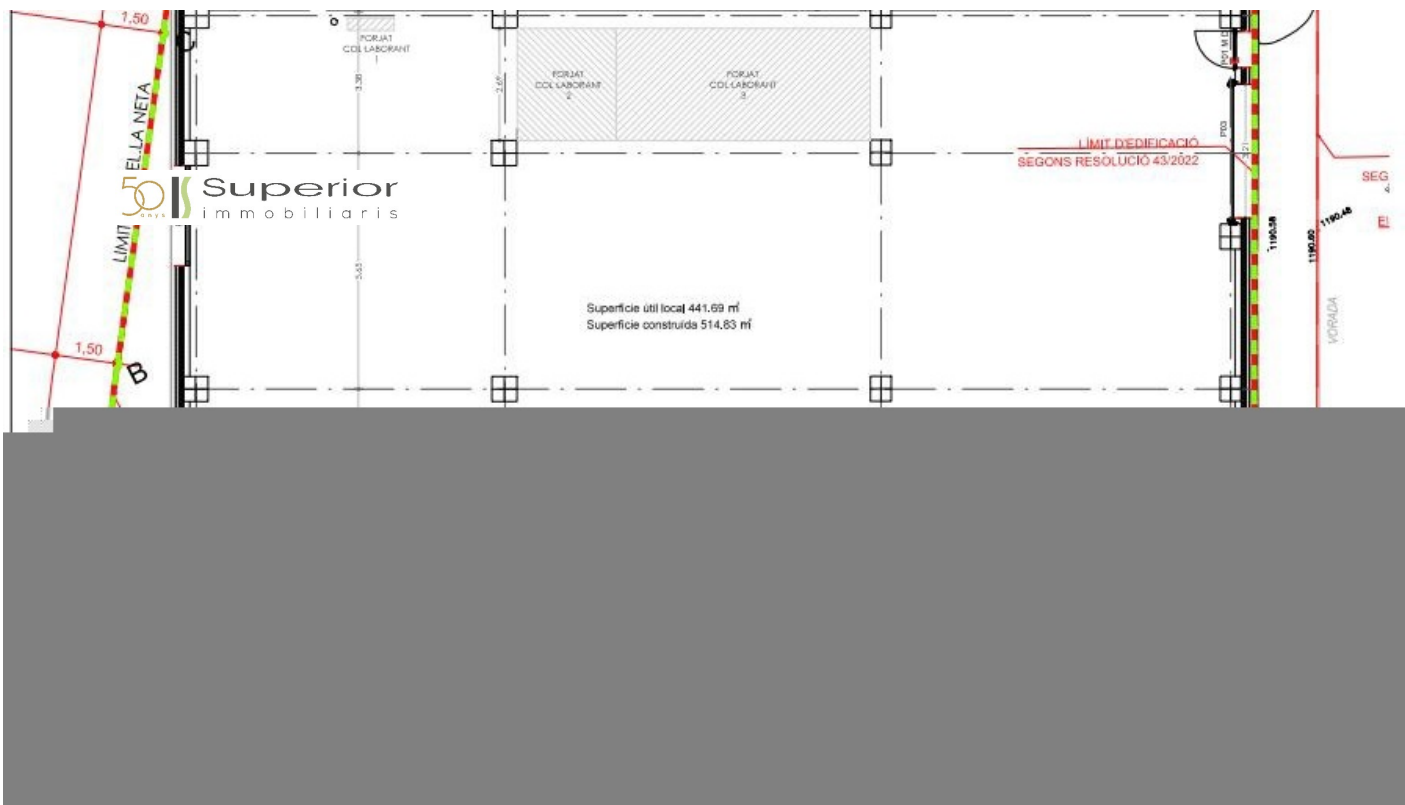

Nau Industrial en venda a Encamp, 510 metres

ref: **ref13292**

Nau industrial en construcció en venda situada en una zona industrial de la parròquia d'Encamp.

Gaudeix d'un bon accés que facilita la circulació per vehicles grans.

Aquest nau està situada en una tercera planta i disposa d'una superfície aproximada de 510 m² més un altell.

Finalització obra prevista pel mes de Juliol 2025.

Forma de pagament:

- 20% + IGI en el moment de la reserva.
- 20% + IGI en el moment de la...