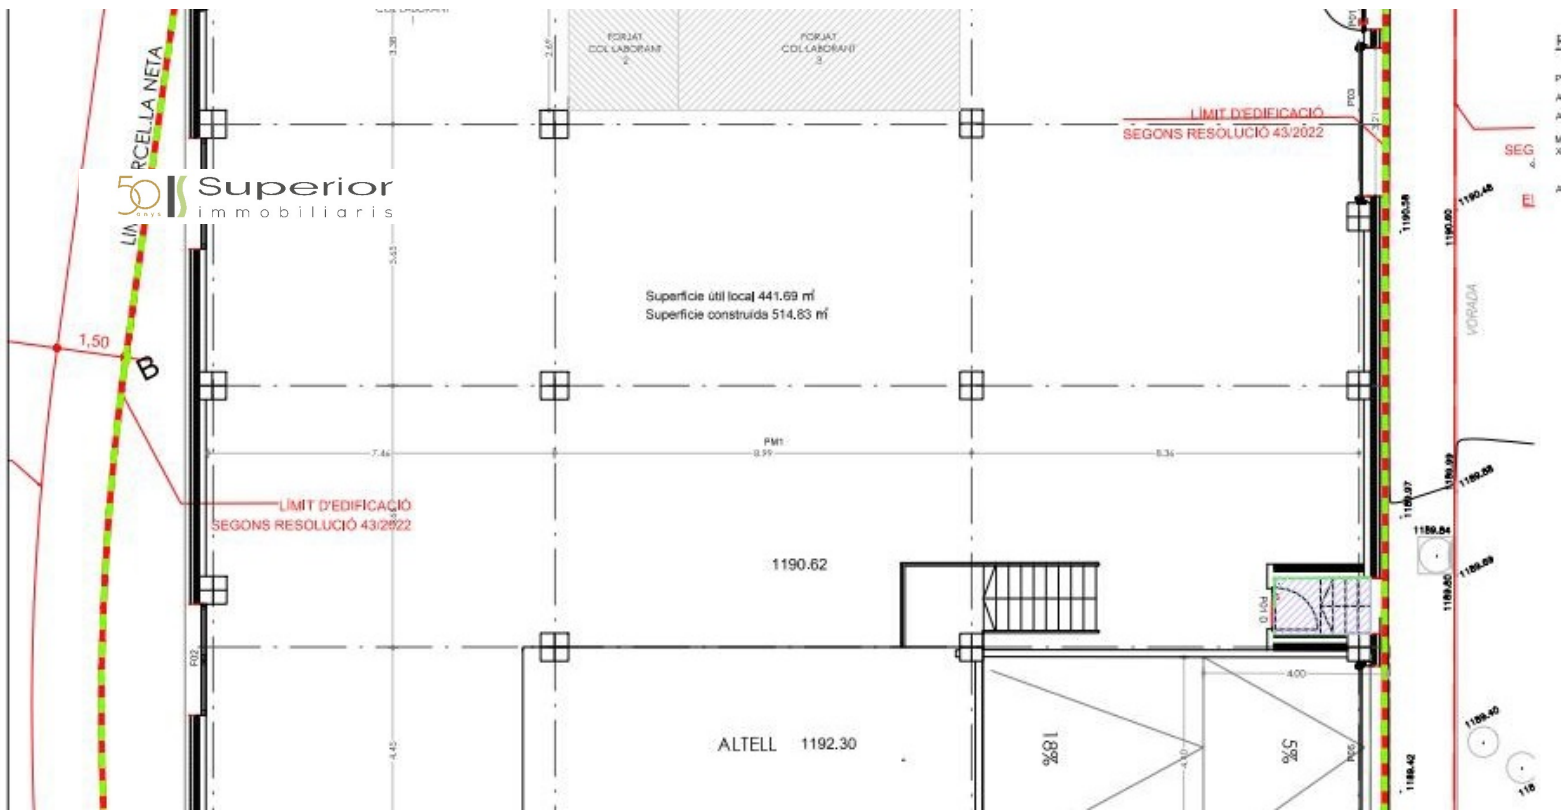

Nau Industrial en venda a Encamp, 510 metres

ref: **ref13292**

 510 m ²	 0	 0	 Inclòs
---	--	--	---

Nau industrial en construcció en venda situada en una zona industrial de la parròquia d'Encamp.

Gaudeix d'un bon accés que facilita la circulació per vehicles grans.

Aquest nau està situada en una tercera planta i disposa d'una superfície aproximada de 510 m² més un altell.

Finalització obra prevista pel mes de Juliol 2025.

Forma de pagament:

- 20% + IGI en el moment de la reserva.
- 20% + IGI en el moment de la...