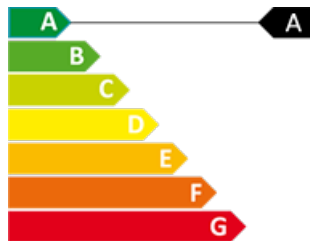

50 anys Superior
immobiliaris

CERTIFICAT ENERGÈTIC

0

0

510 m²

Inclòs

Nau Industrial en venda a Encamp, 510 metres

Ref: refl3292