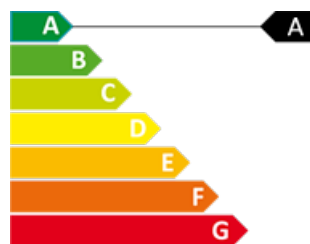

50 anys Superior
immobiliaris

CERTIFICAT ENERGÈTIC

0

0

510 m²

Inclòs

Nau Industrial en venda a Encamp, 510 metres

Ref: ref13291