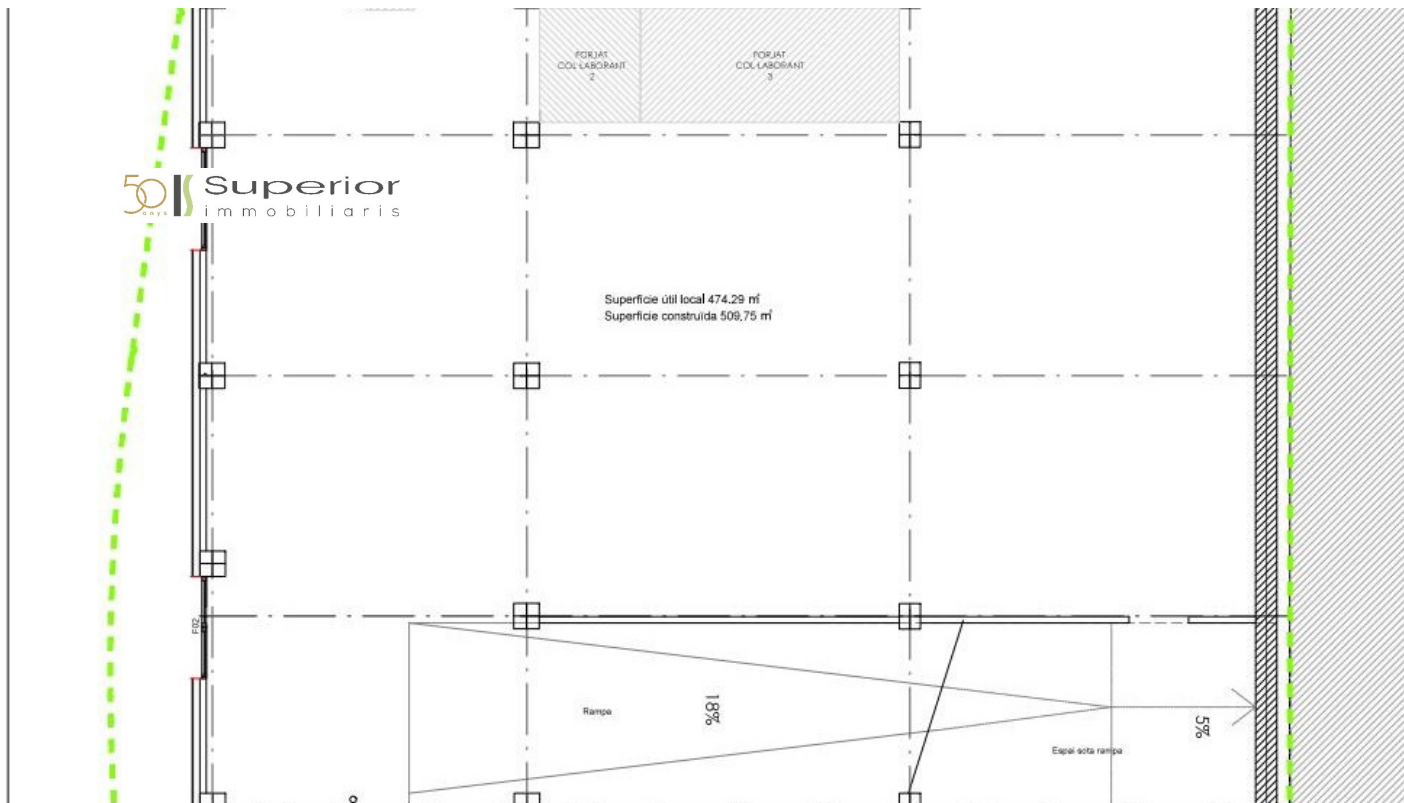

Nau Industrial en venda a Encamp, 510 metres

ref: **ref13291**

Nau industrial en construcció en venda situada en una zona industrial de la parròquia d'Encamp.

Gaudeix d'un bon accés que facilita la circulació per vehicles grans.

Aquest nau està situada en una segona planta i disposa d'una superfície aproximada de 510 m².

Finalització obra prevista pel mes de Juliol 2025.

Forma de pagament:

- 20% + IGI en el moment de la reserva.
- 20% + IGI en el moment de la coberta.