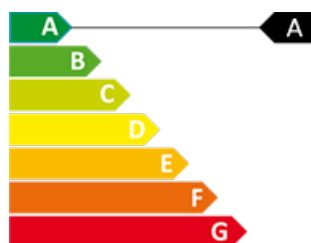

50 anys Superior
immobiliaris

CERTIFICAT ENERGÈTIC

0

0

510 m²

Inclòs

Nau Industrial en venda a Encamp, 510 metres

Ref: refl3291