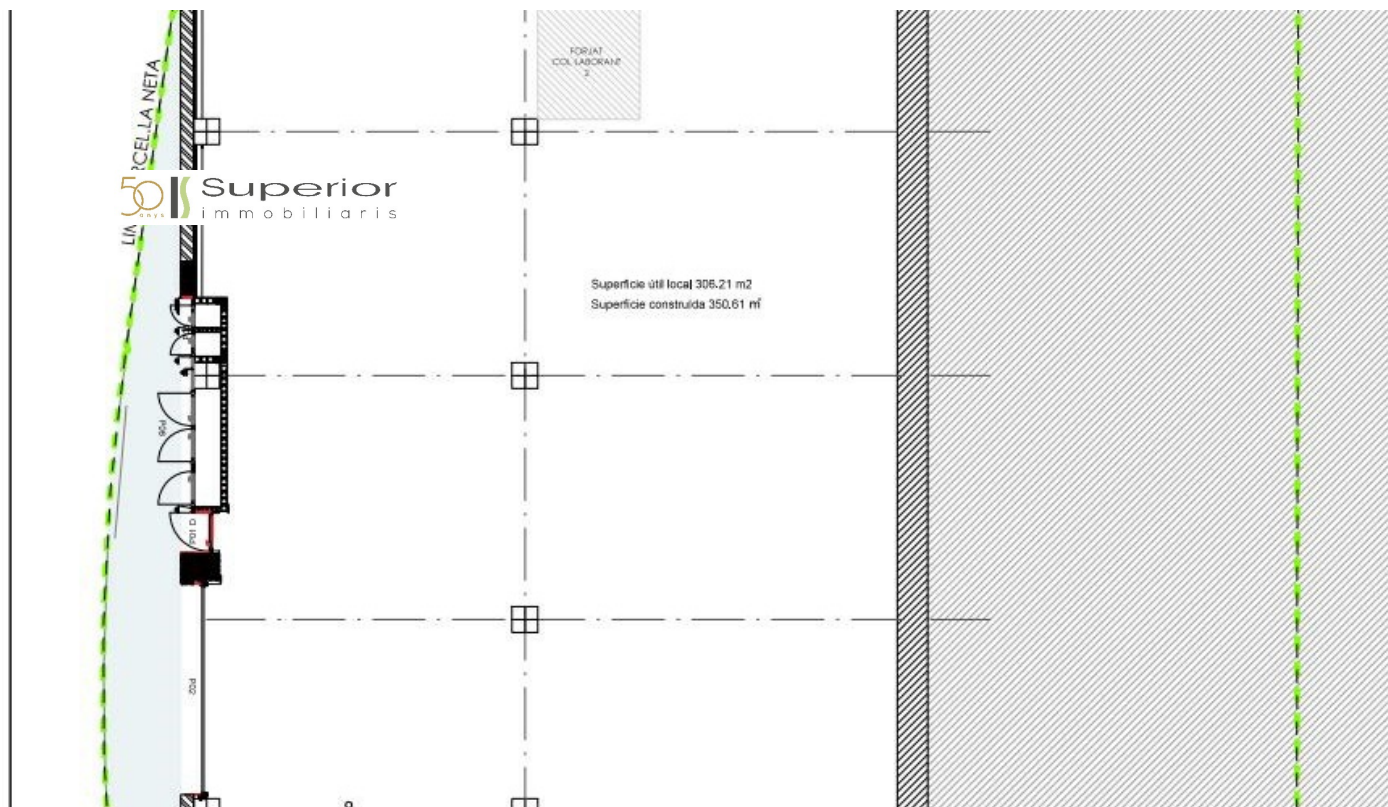

Nau Industrial en venda a Encamp, 351 metres

ref: **ref13289**

 351 m ²	 0	 0	 Inclòs
---	--	--	---

Nau industrial en construcció en venda situada en una zona industrial de la parròquia d'Encamp.

Gaudeix d'un bon accés que facilita la circulació per vehicles grans.

Aquest nau està situada en una planta baixa i disposa d'una superfície aproximada de 351m² + 50 m² de pàrquing exterior.

Finalització obra prevista pel mes de Juliol 2025.

Forma de pagament:

- 20% + IGI en el moment de la reserva.
- 20% + IGI en el...