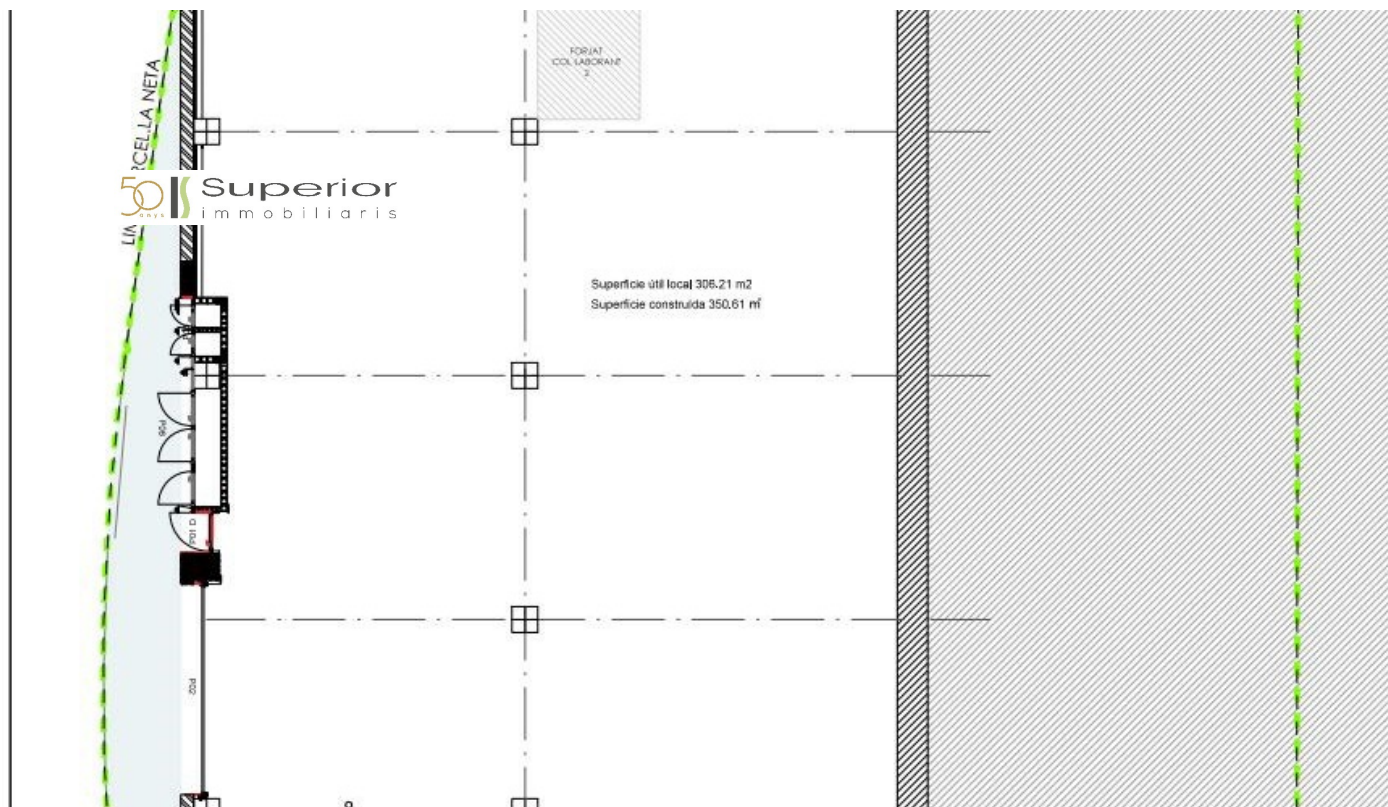

# Nau Industrial en venda a Encamp, 351 metres

ref: **ref13289**

 351 m <sup>2</sup>	 0	 0	 Inclòs
---	--	--	---

Nau industrial en construcció en venda situada en una zona industrial de la parròquia d'Encamp.

Gaudeix d'un bon accés que facilita la circulació per vehicles grans.

Aquest nau està situada en una planta baixa i disposa d'una superfície aproximada de 351m<sup>2</sup> + 50 m<sup>2</sup> de pàrquing exterior.