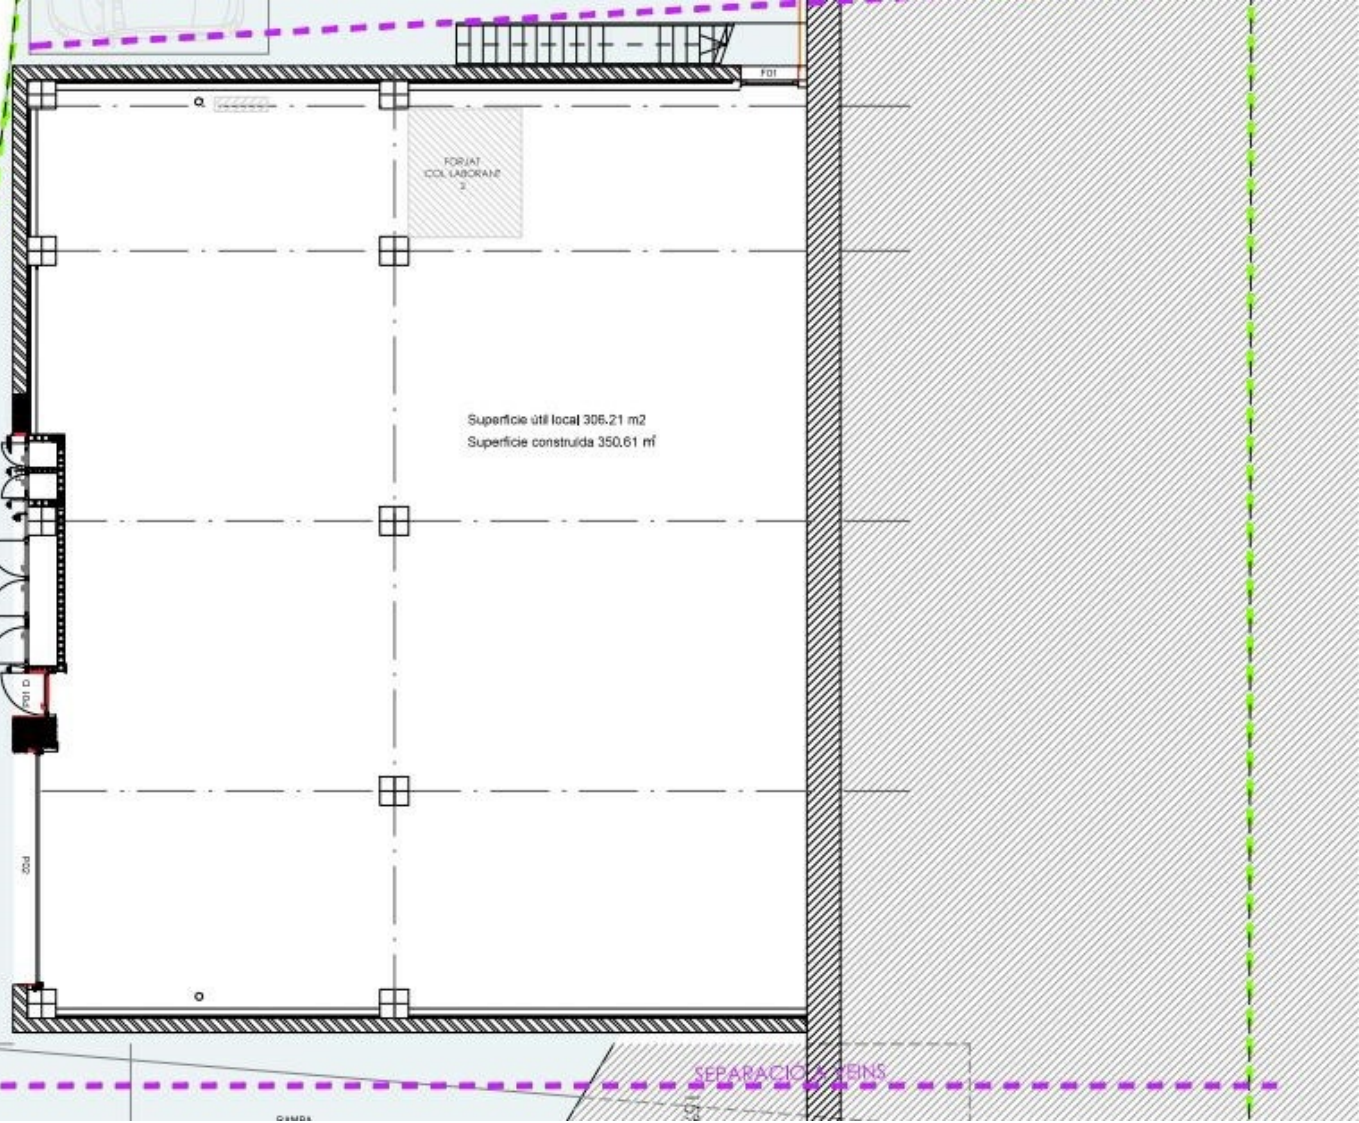

LIMIT PARCELA NETA

50 anys Superior
immobiliaris

CERTIFICAT ENERGÈTIC

Nau Industrial en venda a Encamp, 351 metres

Ref: ref13289

1.150.000 €