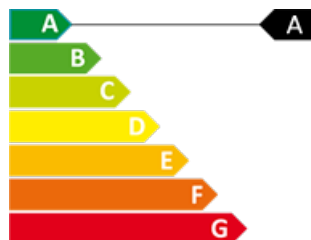

LIMIT PARCELA NETA

50 anys Superior
immobiliaris

CERTIFICAT ENERGÈTIC

Nau Industrial en venda a Encamp, 351 metres

Ref: ref13289

1.150.000 €