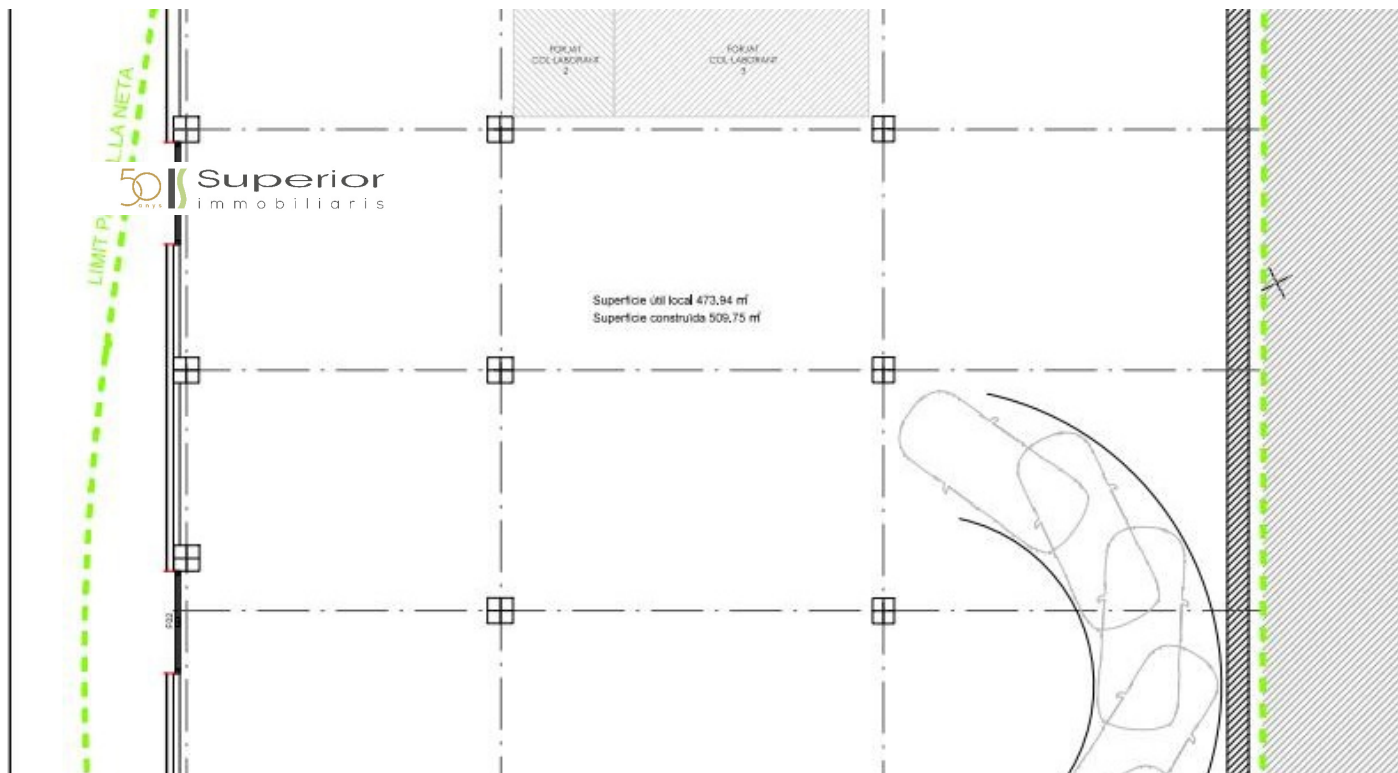

Nau Industrial en venda a Encamp, 510 metres

ref: **ref13290**

Nau industrial en construcció en venda situada en una zona industrial de la parròquia d'Encamp.

Gaudeix d'un bon accés gràcies a una rampa privada de 100 m2 que facilita la circulació per vehicles grans.

Aquest nau està situada en una primera planta i disposa d'una superfície aproximada de 510 m2.

Finalització obra prevista pel mes de Juliol 2025.

Forma de pagament:

- 20% + IGI en el moment de la reserva.