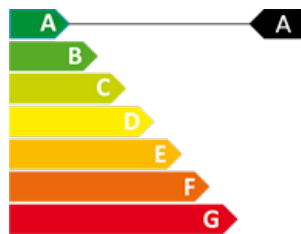

50 anys Superior
immobiliaris

CERTIFICAT ENERGÈTIC

0

0

510 m²

Inclòs

Nau Industrial en venda a Encamp, 510 metres

Ref: ref13290