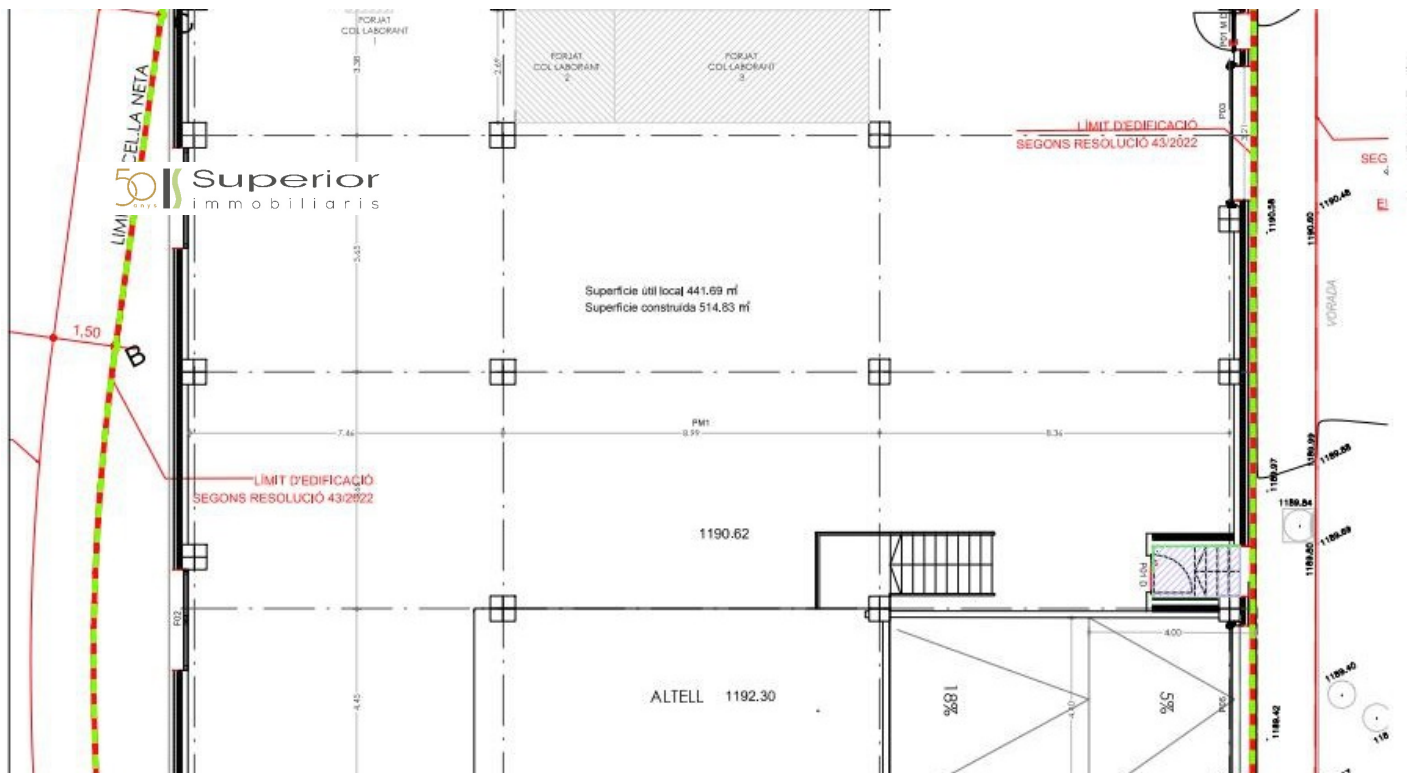

# Nau Industrial en venda a Encamp, 510 metres

ref: **ref13292**

Nau industrial en construcció en venda situada en una zona industrial de la parròquia d'Encamp.

Gaudeix d'un bon accés que facilita la circulació per vehicles grans.

Aquest nau està situada en una tercera planta i disposa d'una superfície aproximada de 510 m2 més un altell.

Finalització obra prevista pel mes de Juliol 2025.

Forma de pagament:

- 20% + IGI en el moment de la reserva.
- 20% + IGI en el moment de la...