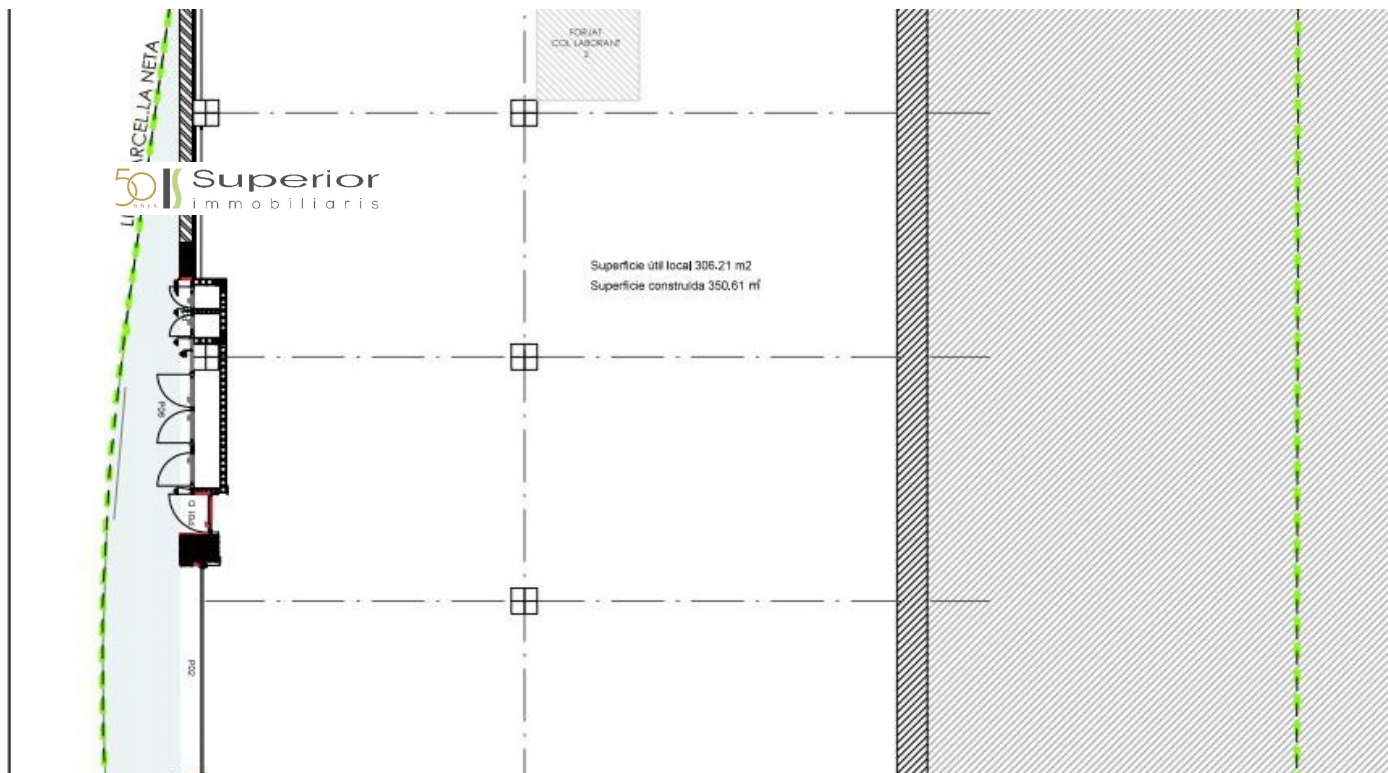

Nau Industrial en venda a Encamp, 351 metres

ref: **ref13289**

Nau industrial en construcció en venda situada en una zona industrial de la parròquia d'Encamp.

Gaudeix d'un bon accés que facilita la circulació per vehicles grans.

Aquest nau està situada en una planta baixa i disposa d'una superfície aproximada de 351m² + 50 m² de pàrquing exterior.

Finalització obra prevista pel mes de Juliol 2025.

Forma de pagament:

- 20% + IGI en el moment de la reserva.

- 20% + IGI en el...