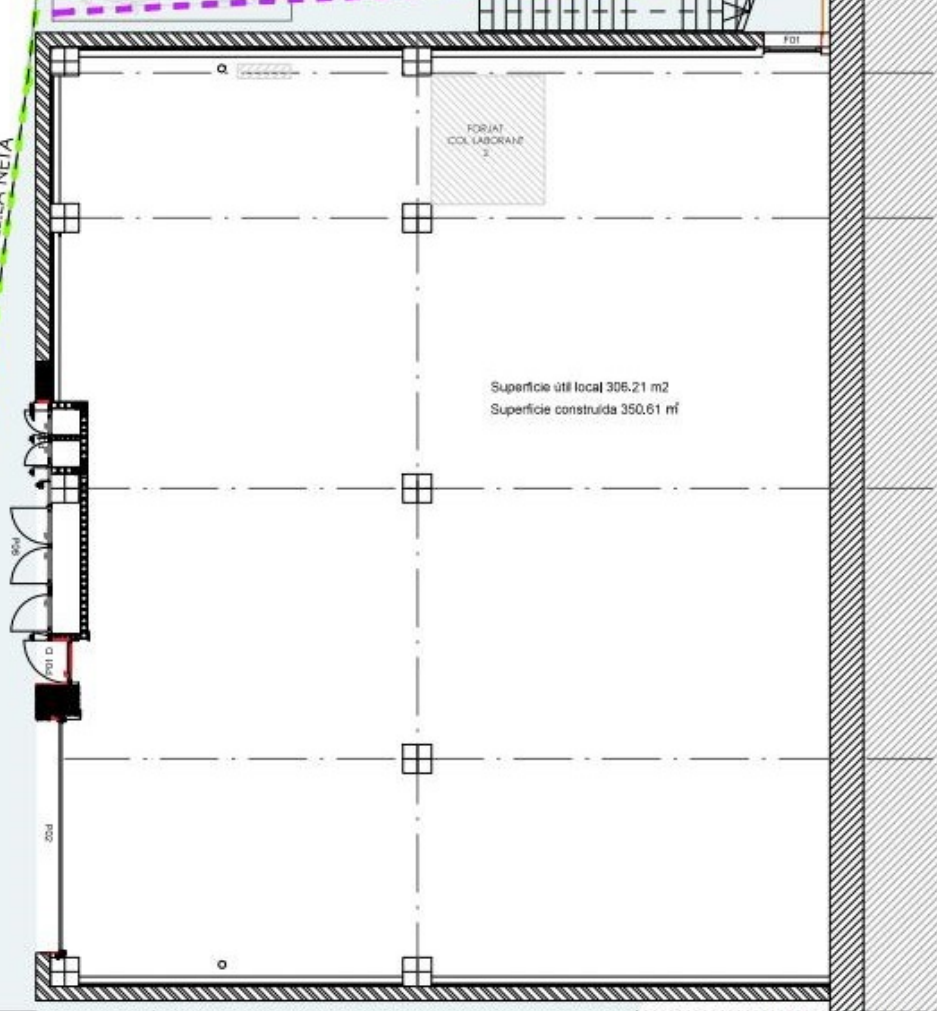

LIMIT PARCEL·LA NETA

Superfície útil local 306,21 m²
Superfície construïda 350,61 m²

SEPARACIÓ DE S'INS

CERTIFICAT ENERGÈTIC

0

0

351 m²

Inclòs