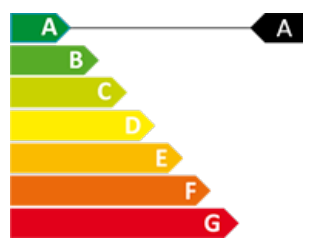

LIMIT PARCEL·LA NETA

Superfície útil local 306,21 m²
Superfície construïda 350,61 m²

SEPARACIÓ DE S'INS

CERTIFICAT ENERGÈTIC

0

0

351 m²

Inclòs