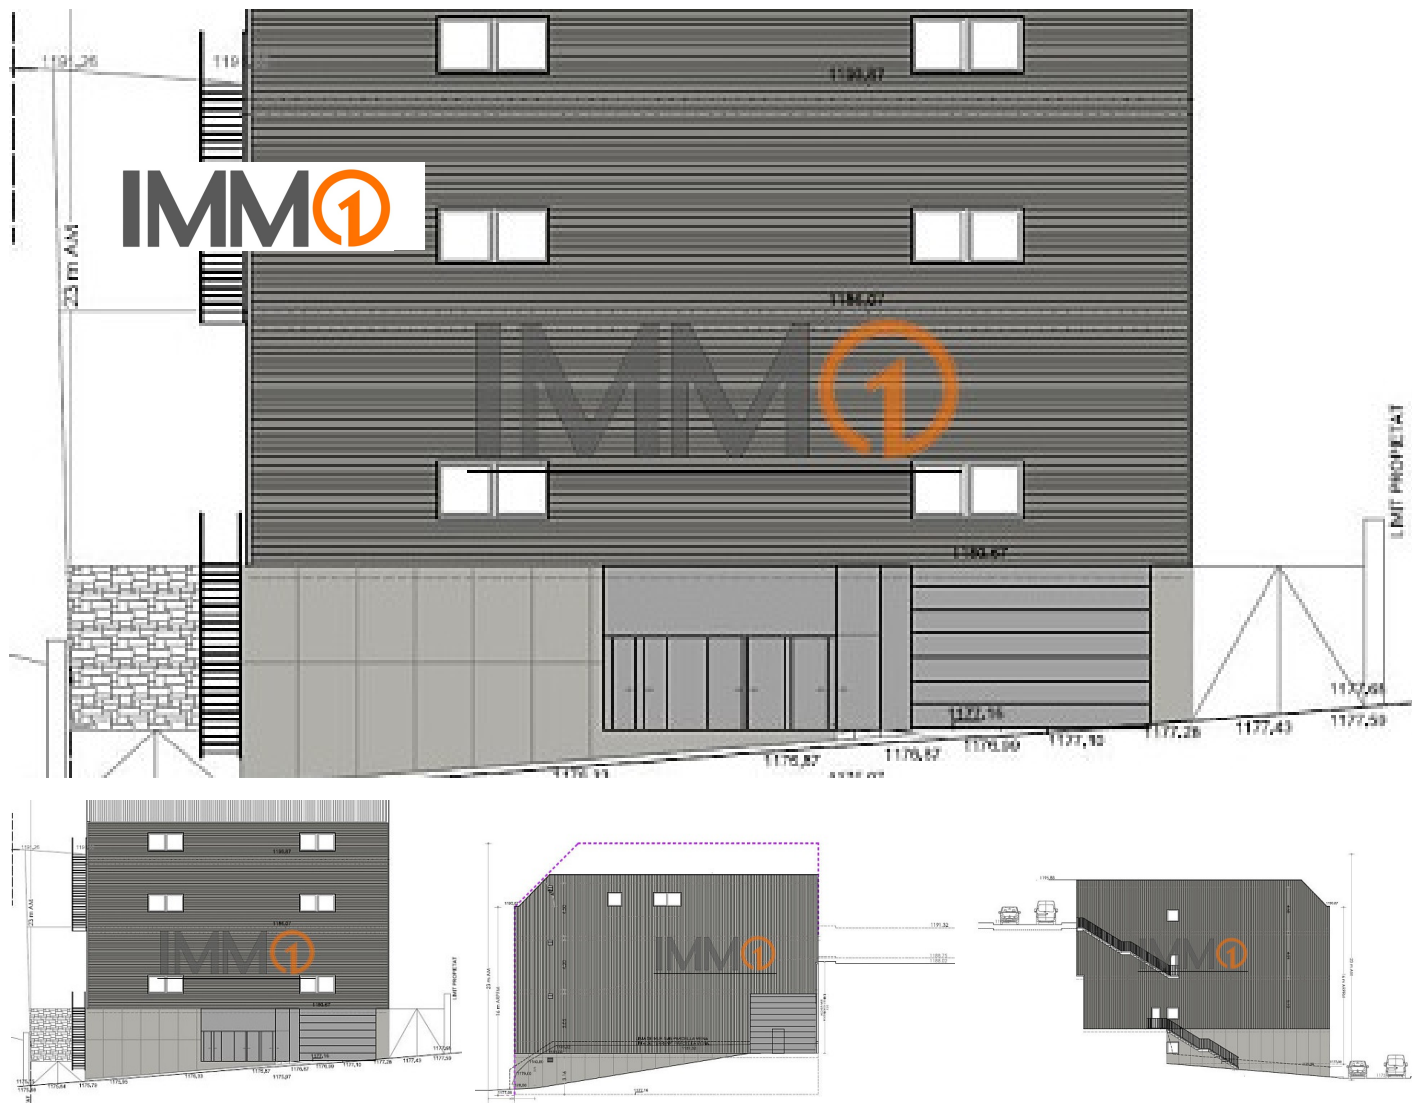

En venda naus industrials noves a Encamp

ref: **3575**

 350 m ²	 0	 0	 No Inclòs
---	--	--	--

En venda naus industrials noves a Encamp que van des dels 351 m² fins els 510 m². La previsió d'entrega d'aquestes naus és al Juliol /2025 . Les naus disposen de zona de pk exterior i rampa d'ús privatiu, ideal per a l'estacionament de proveïdors, clients, càrrega i descàrrega de mercaderies... Per a més informació complementària no dubteu en contactar-nos.