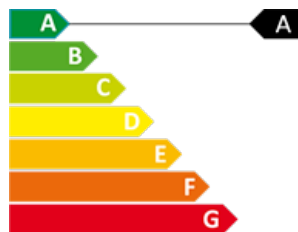

SOL I LLUNA
REAL ESTATE PROPERTIES

CERTIFICAT ENERGÈTIC

1

1

77 m²

Inclòs

Et presentem la nova promoció d'habitatges situats al Cedre - Santa Coloma!!!!

Ref: 000072