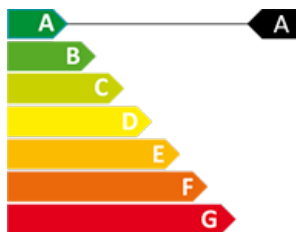

SOL I LLUNA
REAL ESTATE PROPERTIES

CERTIFICAT ENERGÈTIC

1

1

62 m²

Inclòs

Us presentem la nova promoció d'habitatges situats al Cedre - Santa Coloma!!!!

Ref: 000085