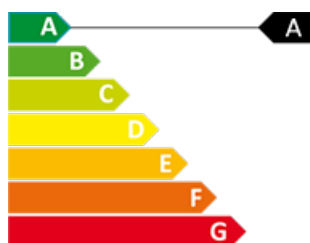

**SOL I LLUNA**  
REAL ESTATE PROPERTIES

CERTIFICAT ENERGÈTIC

1

1

54 m<sup>2</sup>

Inclòs

**Us presentem la nova promoció de pisos situats al Cedre - Santa Coloma!!!!**

Ref: 000088