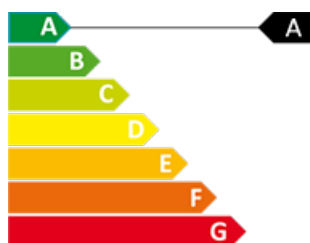

SOL I LLUNA
REAL ESTATE PROPERTIES

CERTIFICAT ENERGÈTIC

1

1

54 m²

Inclòs

Us presentem la nova promoció de pisos situats al Cedre - Santa Coloma!!!!

Ref: 000088