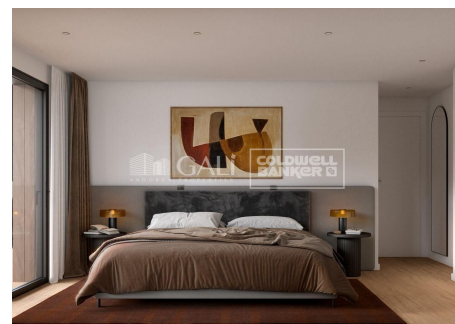

PROMOCIÓ OBRA NOVA PRAT DE VALIRA ANDORRA LA VELLA

ref: **04692**

56 m²

1

1

No Inclòs

Exclusiva promoció d'obra nova situada a tan sols 500 metres del centre d'Andorra la Vella i del seu principal eix comercial.~L'edifici, de 14 plantes, té prevista la finalització per al desembre del 2027 i oferirà un entorn modern, còmode i funcional amb zones enjardinades i una pista de pàdel.~~Els habitatges es caracteritzen pel disseny contemporani, l'eficiència energètica tipus A i l'ús de materials de primera qualitat.~Totes tenen espai ext...