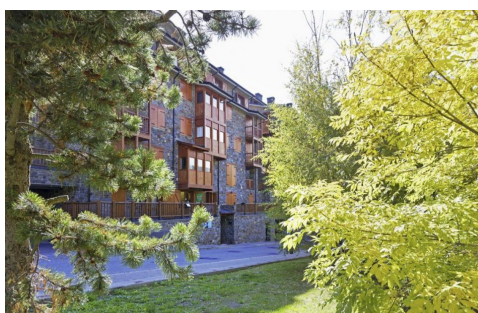

Bonic pis amb espectaculars vistes

ref: **25813**

55 m²

1

1

Inclòs

Pis a Canillo zona Soldeu, 55.30 m. de superfície, una habitació doble, un bany, propietat per entrar a viure, parquet.Extras: armaris encastrats, ascensor, calefacció (), traster, peu de pistes, zona pistes, autobusos, arbres, muntanya, rural, supermercats, vistes clares , pàrquing inclòs