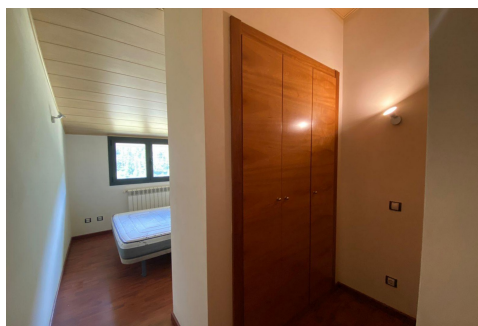

# Pis amb vistes i sol en zona residencial molt tranquil·la front l'estació d'esquí

ref: **30219**

54 m<sup>2</sup>

1

1

Inclòs

Fantàstic pis, amb excel·lent ubicació i bona il·luminació natural; ideal en temporada d'hivern, es poden veure l'estació d'esquí i les muntanyes.~ Consta d'1 habitació doble amb armaris de paret i una habitació amb llitera i armaris oberta, 1 bany complet, cuina moblada, un còmode saló-menjador.~ ~ Canillo és la parròquia amb més superfície i menor població del país.~ Canillo és la capital d'un conjunt de deu pobles, A Canillo es troba el Sant...