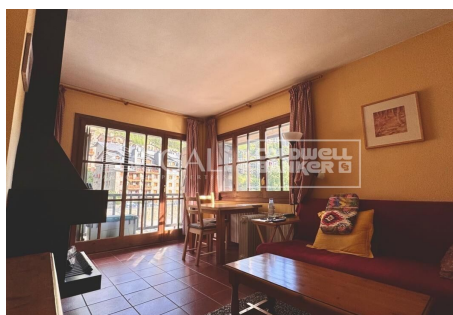

PIS AL CENTRE DE CANILLO ACCESSIBLE AL TELECABINA, AMB TERRASSA, VISTES A LA MUNTANYA I PARKING

ref: **04010**

Us presentem aquest pis de 56 metres quadrats amb terrassa i vistes espectaculars. S'ubica al Centre de Canillo a pocs metres del telecabina, al qual s'hi pot accedir caminant.~~Aquest immoble es distribueix de la següent manera:~A la zona de dia hi trobem el menjador amb sortida a la terrassa de 12 m² i la cuina independent totalment equipada. Aquest espai destaca per la quantitat de llum natural gràcies als finestrals amb orientació sud.~~A la ...