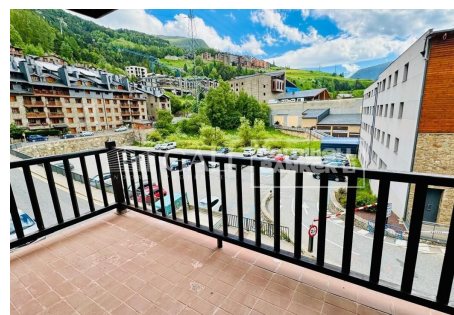

PIS AL CENTRE DE CANILLO ACCESSIBLE AL TELECABINA, AMB TERRASSA, VISTES A LA MUNTANYA I PARKING

ref: **04010**

Us presentem aquest pis de 56 metres quadrats amb terrassa i vistes espectaculars. S'ubica al Centre de Canillo a pocs metres del telecabina, al qual s'hi pot accedir caminant.~~Aquest immoble es distribueix de la següent manera:~A la zona de dia hi trobem el menjador amb sortida a la terrassa de 12 m² i la cuina independent totalment equipada. Aquest espai destaca per la quantitat de llum natural gràcies als finestrals amb orientació sud.~~A la ...