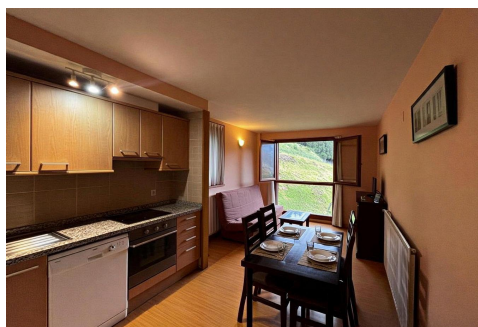

Acogedor piso en venta en la prestigiosa pleta de Soldeu

ref: **30900**

NOU AIRE
ANDORRA
GESTORS IMMOBILIARIS

56 m2

1

1

Inclòs

Acogedor piso en venta en la prestigiosa pleta de Soldeu~Ubicado en el corazón de los Pirineos y con una ubicación privilegiada justo al lado de las pistas de esquí de Soldeu, este encantador piso es la opción ideal para los amantes de los deportes de invierno y de la montaña. Situado en la cotizada zona de La Pleta de Soldeu, la vivienda ofrece una combinación perfecta de comodidad y acceso directo a la naturaleza.~~Un Hogar Funcional y Listo pa...