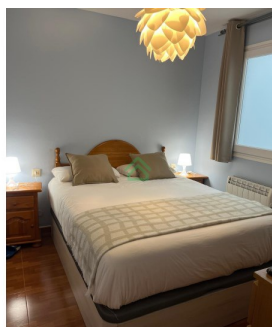

El teu piset ninja a Pas de la Casa

ref: **APA2_499**

 **monky
houses**

46 m²

1

1

No Inclòs

A peu de pistes, llogat i amb marge de pujada Surts de casa i ets a la pista? Així es viu en aquest pis de 46m a Pas de la Casa. Ubicació top, ascensor (gràcies, després d'esquiar) i actualment llogat. I compte: quan finalitzi el contracte actual, es podrà llogar per força més. Rendibilitat ara, i més encara després. Què en té? - 1 habitació doble - 1 bany complet - Saló còmode per desconnectar després de la neu - Ascensor - Comunitat: 58€/me...