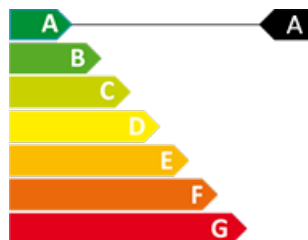

468immo
REAL ESTATE

CERTIFICAT ENERGÈTIC

PIS EN VENDA A LA PLETA DE SOLDEU

Ref: C1022

226.000 €