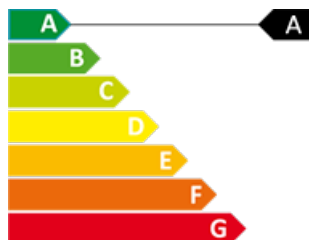

 **monkey  
houses**

CERTIFICAT ENERÈTIC

1

1

42 m<sup>2</sup>

Inclòs

**Estudi als peus de les pistes d'esquí per menys de 180.000 €**

Ref. APA\_385