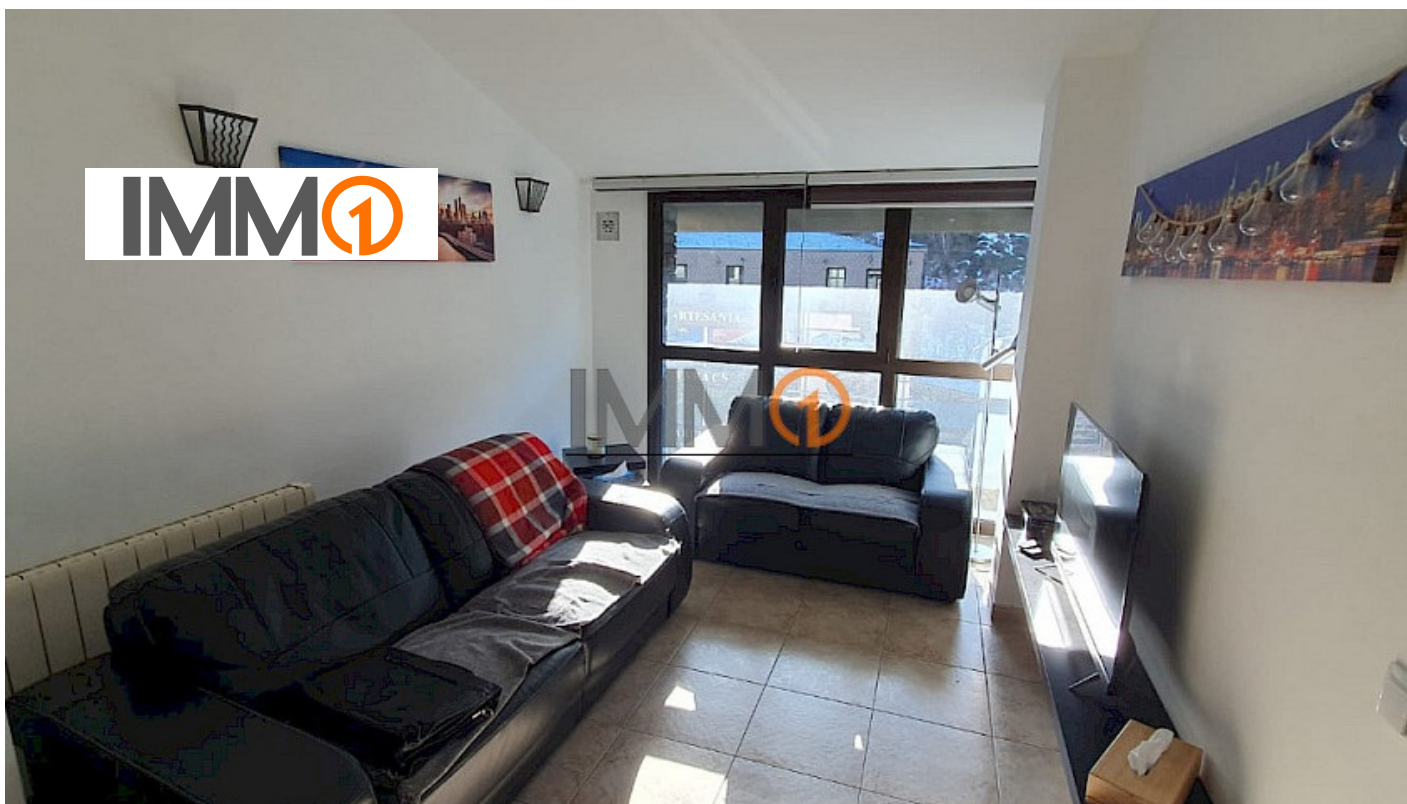

"Actualment llogat" ideal inversors pis de 60 m2 moblat i equipat al Tarter

ref: **3138**

"Actualment llogat" Pis ubicat a la zona del Tarter, molt a prop de pistes amb una superfície de 60m2 que consta d'una habitació doble amb un petit despatx i bany complet. La propietat inclou una plaça d'aparcament i es ven totalment moblat i equipat. Gràcies a la seva orientació sud, gaudirà d'unes vistes impressionants i de sol durant tot el dia.