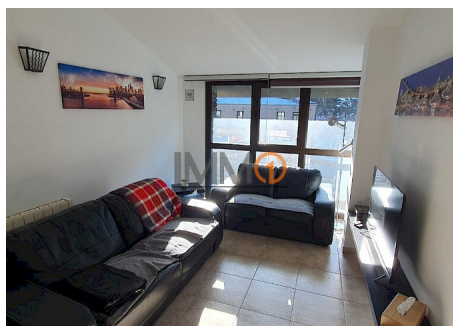

"Actualment llogat" ideal inversors pis de 60 m2 moblat i equipat al Tarter

ref: **3138**

"Actualment llogat" Pis ubicat a la zona del Tarter, molt a prop de pistes amb una superfície de 60m2 que consta d'una habitació doble amb un petit despatx i bany complet. La propietat inclou una plaça d'aparcament i es ven totalment moblat i equipat. Gràcies a la seva orientació sud, gaudirà d'unes vistes impressionants i de sol durant tot el dia.