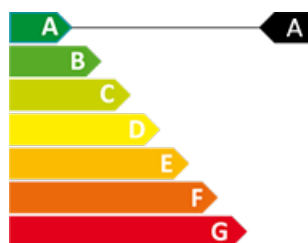

468IMMO

CERTIFICAT ENERGÈTIC

1

1

38 m²

Inclòs

APARTAMENT A ENCAMP

Ref: C1005