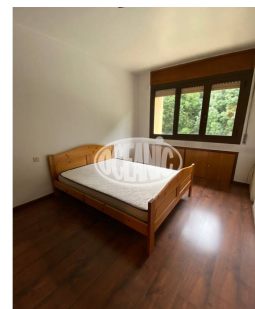

Pis d'un dormitori a un pas del Funicamp, perfecte per als amants de l'esquí

ref: **032600**

40 m²

1

1

No Inclòs

Ubicat en una situació privilegiada, a tan sols 30 segons a peu del Funicamp, aquest encantador pis d'un dormitori és la definició de comoditat i proximitat a les pistes d'esquí. La propietat es presenta en excel·lent estat, amb espais lluminosos i acabats de qualitat que garanteixen un ambient acollidor i agradable. Des de les seves finestres, podràs gaudir de meravelloses vistes a la muntanya, creant un entorn idoni per als passionats de la na...