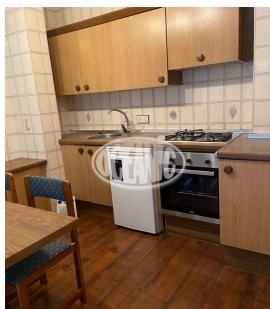

Pis d'un dormitori a un pas del Funicamp, perfecte per als amants de l'esquí

ref: **032600**

40 m²

1

1

No Inclòs

Ubicat en una situació privilegiada, a tan sols 30 segons a peu del Funicamp, aquest encantador pis d'un dormitori és la definició de comoditat i proximitat a les pistes d'esquí. La propietat es presenta en excel·lent estat, amb espais lluminosos i acabats de qualitat que garanteixen un ambient acollidor i agradable. Des de les seves finestres, podràs gaudir de meravelloses vistes a la muntanya, creant un entorn idoni per als passionats de la na...