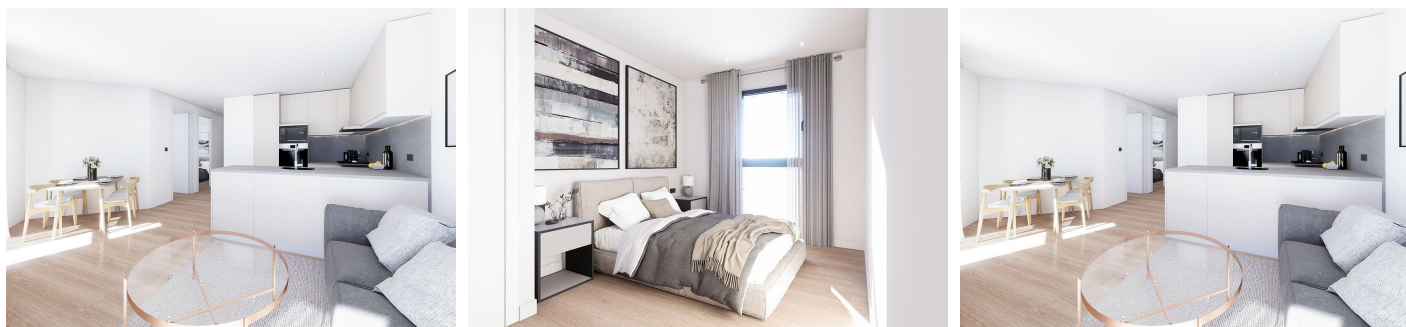

Edifici Sant Jordi – Exclusivitat al Cor del Pas de la Casa

ref: **31112**

Presentem l'Edifici Sant Jordi, una promoció d'obra nova amb acabats de primera qualitat situada al centre de la vila del Pas de la Casa. Amb una ubicació immillorable per a viure o invertir, aquest edifici combina la funcionalitat moderna amb vistes magnífiques a les muntanyes de Grandvalira.~~Habitatges d'1 i 2 dormitoris: Molt assolellats i amb espais optimitzats.~~Cuina Oberta: Integrada al saló-menjador, creant un ambient acollidor i fluid.~...