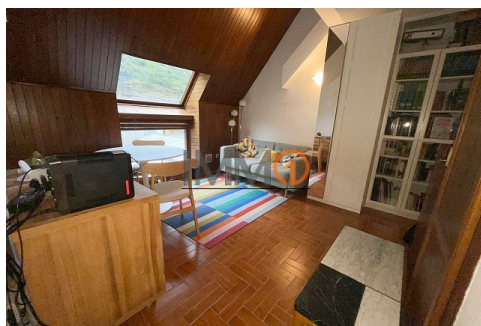

“Actualment llogat” Pis d'1 habitació amb aparcament a Encamp

ref: **3551**

38 m2

1

1

No Inclòs

“Actualment llogat” Es ven pis a Encamp d'una superfície de 38 m2 distribuïts en: cuina oberta al saló menjador, safareig, habitació doble amb armari de paret i bany complet amb banyera. Aquesta propietat es completa amb una plaça d' aparcament. Pis cèntric i ben ubicat.