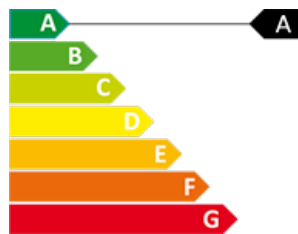

 **monkey
houses**

CERTIFICAT ENERGÈTIC

 1

 1

 36 m²

 No Inclòs

Pis per estrenar al centre d'Escaldes-Engordany

Ref: APA_332