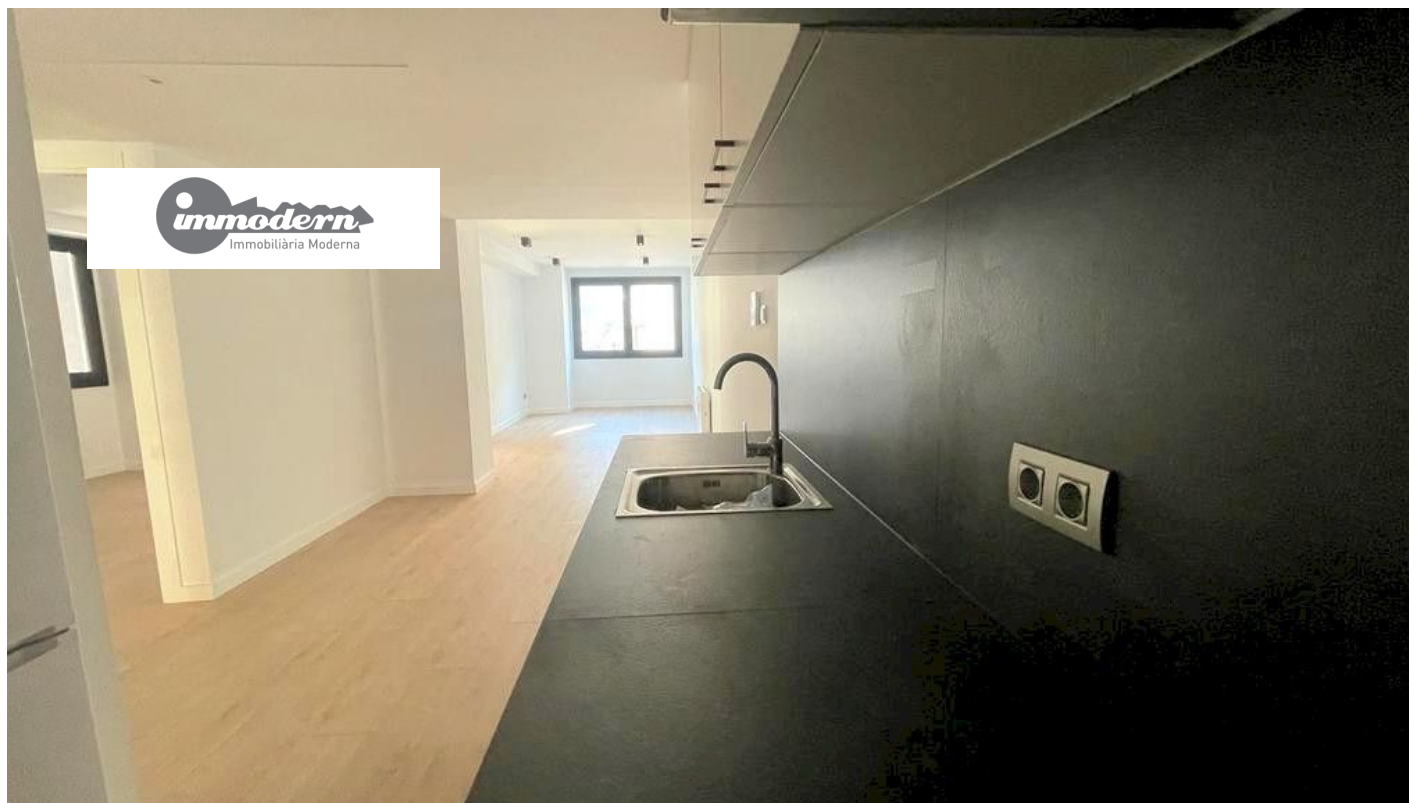

Promoció Roc del Solà

ref: **PIS0165**

79 m2

2

1

No Inclòs

Edifici reformat de nou, amb magnífics pisos en venda situat a la Parròquia d'Andorra la Vella, a Carrer Roureda de Sansa. Situació ideal, ja que aquesta a tan sols 5 minuts en vehicle del centre on trobem tots els serveis i comerços necessaris per a la vida diària (des de col·legis, metges, Govern d'Andorra, Seu de la Justícia, restaurants, botigues, grans magatzems i entitats bancàries...).~~Nous a estrenar amb sol i vistes. L'edifici ofereix ...