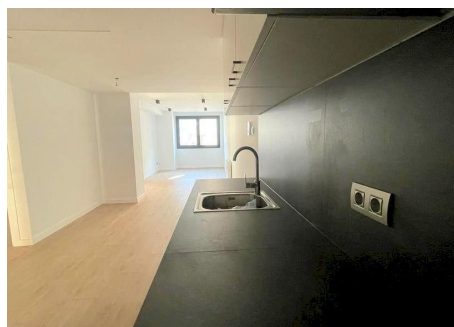

Promoció Roc del Solà

ref: **PIS0165**

79 m2

2

1

No Inclòs

Edifici reformat de nou, amb magnífics pisos en venda situat a la Parròquia d'Andorra la Vella, a Carrer Roureda de Sansa. Situació ideal, ja que aquesta a tan sols 5 minuts en vehicle del centre on trobem tots els serveis i comerços necessaris per a la vida diària (des de col·legis, metges, Govern d'Andorra, Seu de la Justícia, restaurants, botigues, grans magatzems i entitats bancàries...).~~Nous a estrenar amb sol i vistes. L'edifici ofereix ...