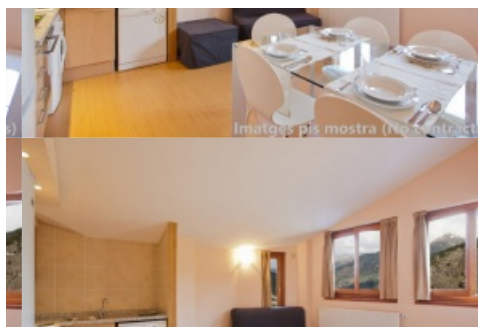

Pis situat a la bonica zona de la Pleta de Soldeu.

ref: **25852**

66 m²

2

1

Inclòs

Pis a Canillo zona Soldeu, 2 habitacions dobles, un bany, propietat per entrar a viure, fusteria interior de fusta, parquet, tancaments d'madera.Extras: armaris encastats, ascensor, calefacció (), jardí (), traster (), peu de pistes , zona pistes, autobusos, arbres, muntanya, rural, supermercats, vistes clares, pàrquing inclòs