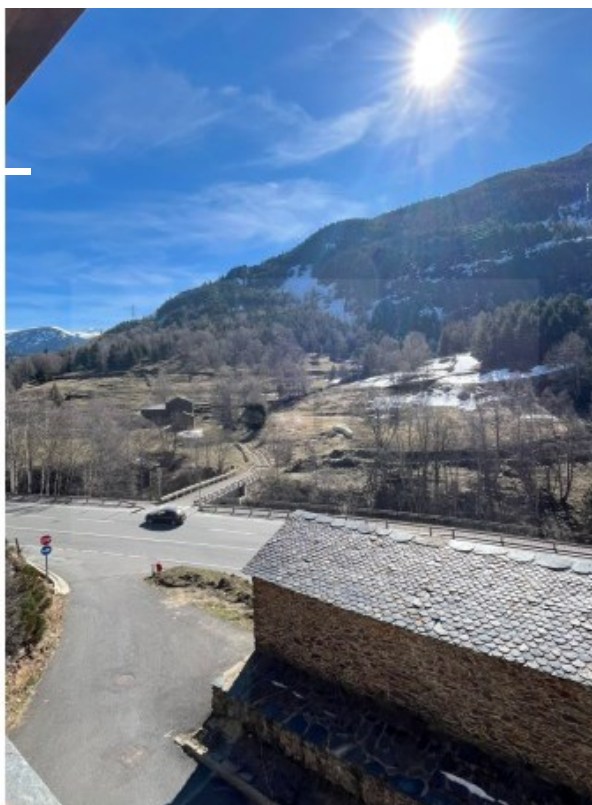

Pis 2 habitacions Venda Canillo

ref: **PIS_83**

77 m²

2

1

Inclòs

Se vende piso entre Soldeu y Canillo, en la zona de l'Aldosa, a 1.650 metros de altitud, dentro de una comunidad tranquila de solo 7 pisos, con un estilo parecido a un castillo de montaña. La vivienda está situada en la primera planta y cuenta con aproximadamente 77 m² construidos. Muy luminosa, ofrece unas vistas espectaculares a todo el valle y sol durante todo el año. Características: 2 habitaciones con armarios empotrados 1 baño con ducha ...