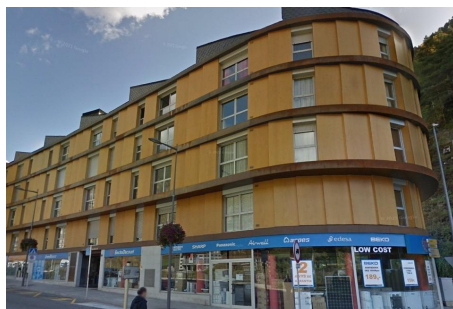

PIS A ENCAMP DE DUES HABITACIONS CENTRIC AMB PLAÇA D'APARCAMENT

ref: **04013**

76 m²

2

1

Inclòs

Es ven immoble a Encamp, al centre de la parròquia, disposaràs de comerços, parada d'autobús i centres escolars i esportius propers.~~Aquest pis consta de 2 habitacions dobles amb armaris de paret.~Disposa d'un bany complet amb banyera.~El saló menjador ampli amb vistes panoràmiques i la cuina independent equipada amb electrodomèstics.~~A més una plaça d'aparcament i un traster al mateix edifici.~~Aquest immoble està llogat.~~No dubteu a posar-vo...