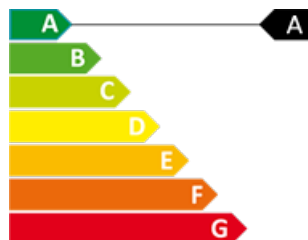

immobiliària
7CLAUS

CERTIFICAT ENERGÈTIC

2

1

74 m²

No Inclòs

Nova Promoció al centre d'Encamp en venda.

Ref: 7646