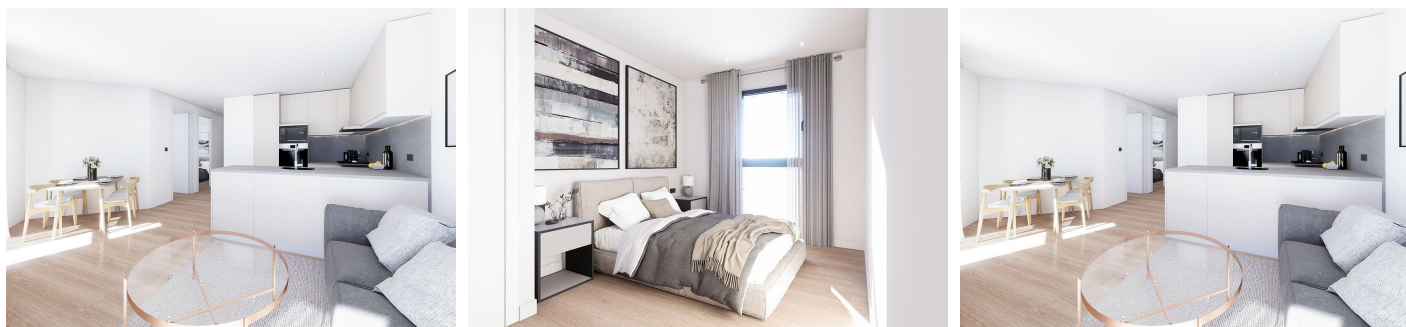

Edifici Sant Jordi – Exclusivitat al Cor del Pas de la Casa

ref: **31106**

Presentem l'Edifici Sant Jordi, una promoció d'obra nova amb acabats de primera qualitat situada al centre de la vila del Pas de la Casa. Amb una ubicació immillorable per a viure o invertir, aquest edifici combina la funcionalitat moderna amb vistes magnífiques a les muntanyes de Grandvalira.~~Habitatges d'1 i 2 dormitoris: Molt assolellats i amb espais optimitzats.~~Cuina Oberta: Integrada al saló-menjador, creant un ambient acollidor i fluid.~...