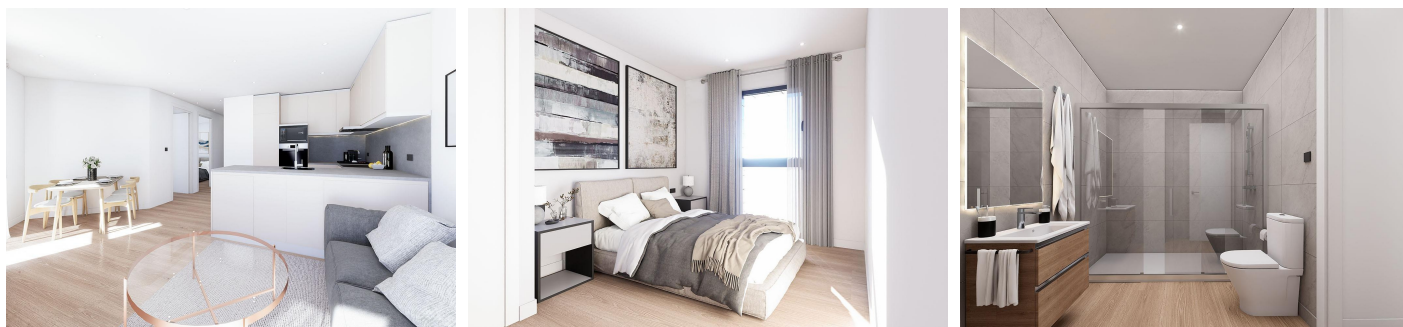

# Edificio Sant Jordi – Exclusividad en las Alturas

ref: **31108**

Descubra el Edificio Sant Jordi, una promoción de obra nueva situada en el corazón del Pas de la Casa (Encamp). Ubicada a más de 2.000 metros de altitud, esta propiedad es el refugio ideal para los amantes del esquí y la alta montaña que buscan calidad, confort y una ubicación estratégica en la frontera con Francia.~~Viviendas de 1 y 2 dormitorios: Espacios luminosos con acabados de alta gama.~~Diseño Moderno: Cocinas abiertas integradas al salón...