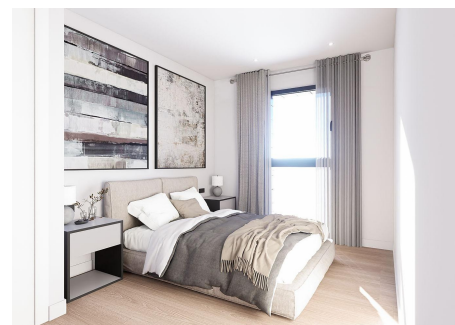

# Edificio Sant Jordi – Exclusividad en las Alturas

ref: **31275**

59 m<sup>2</sup>

2

1

No Inclòs

Descubra el Edificio Sant Jordi, una promoción de obra nueva situada en el corazón del Pas de la Casa (Encamp). Ubicada a más de 2.000 metros de altitud, esta propiedad es el refugio ideal para los amantes del esquí y la alta montaña que buscan calidad, confort y una ubicación estratégica en la frontera con Francia.~~Viviendas de 1 y 2 dormitorios: Espacios luminosos con acabados de alta gama.~~Diseño Moderno: Cocinas abiertas integradas al salón...