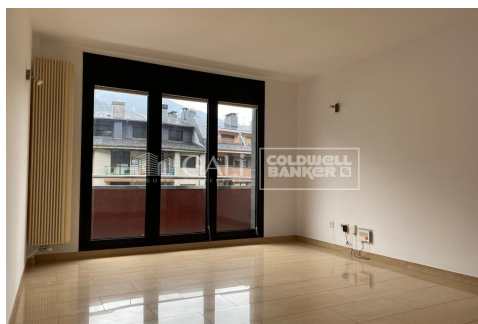

PIS A ESCALDES ZONA CENTRE DUES HABITACIONS AMB 1 PÀRQUING

ref: **00496**

Et presentem un excel·lent pis a Escaldes, ubicat en una de les zones més cèntriques i privilegiades, molt a prop de Caldea i amb accés a tots els serveis essencials. L'edifici, de recent construcció (2005), es troba en un estat de manteniment impecable.~~L'immoble es distribueix de la manera següent:~~Dues habitacions: una àmplia i lluminosa amb vistes exteriors, i una altra amb accés a un celobert, totes dues equipades amb armaris de paret que ...