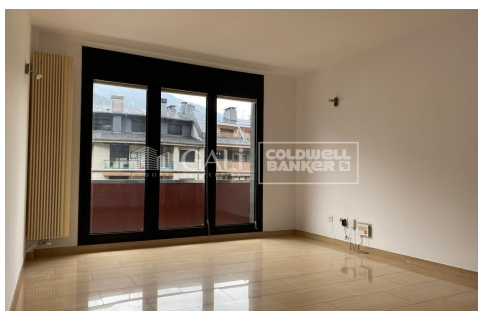

# PIS A ESCALDES ZONA CENTRE DUES HABITACIONS AMB 1 PÀRQUING

ref: **00496**

Et presentem un excel·lent pis a Escaldes, ubicat en una de les zones més cèntriques i privilegiades, molt a prop de Caldea i amb accés a tots els serveis essencials. L'edifici, de recent construcció (2005), es troba en un estat de manteniment impecable.~~L'immoble es distribueix de la manera següent:~~Dues habitacions: una àmplia i lluminosa amb vistes exteriors, i una altra amb accés a un celobert, totes dues equipades amb armaris de paret que ...